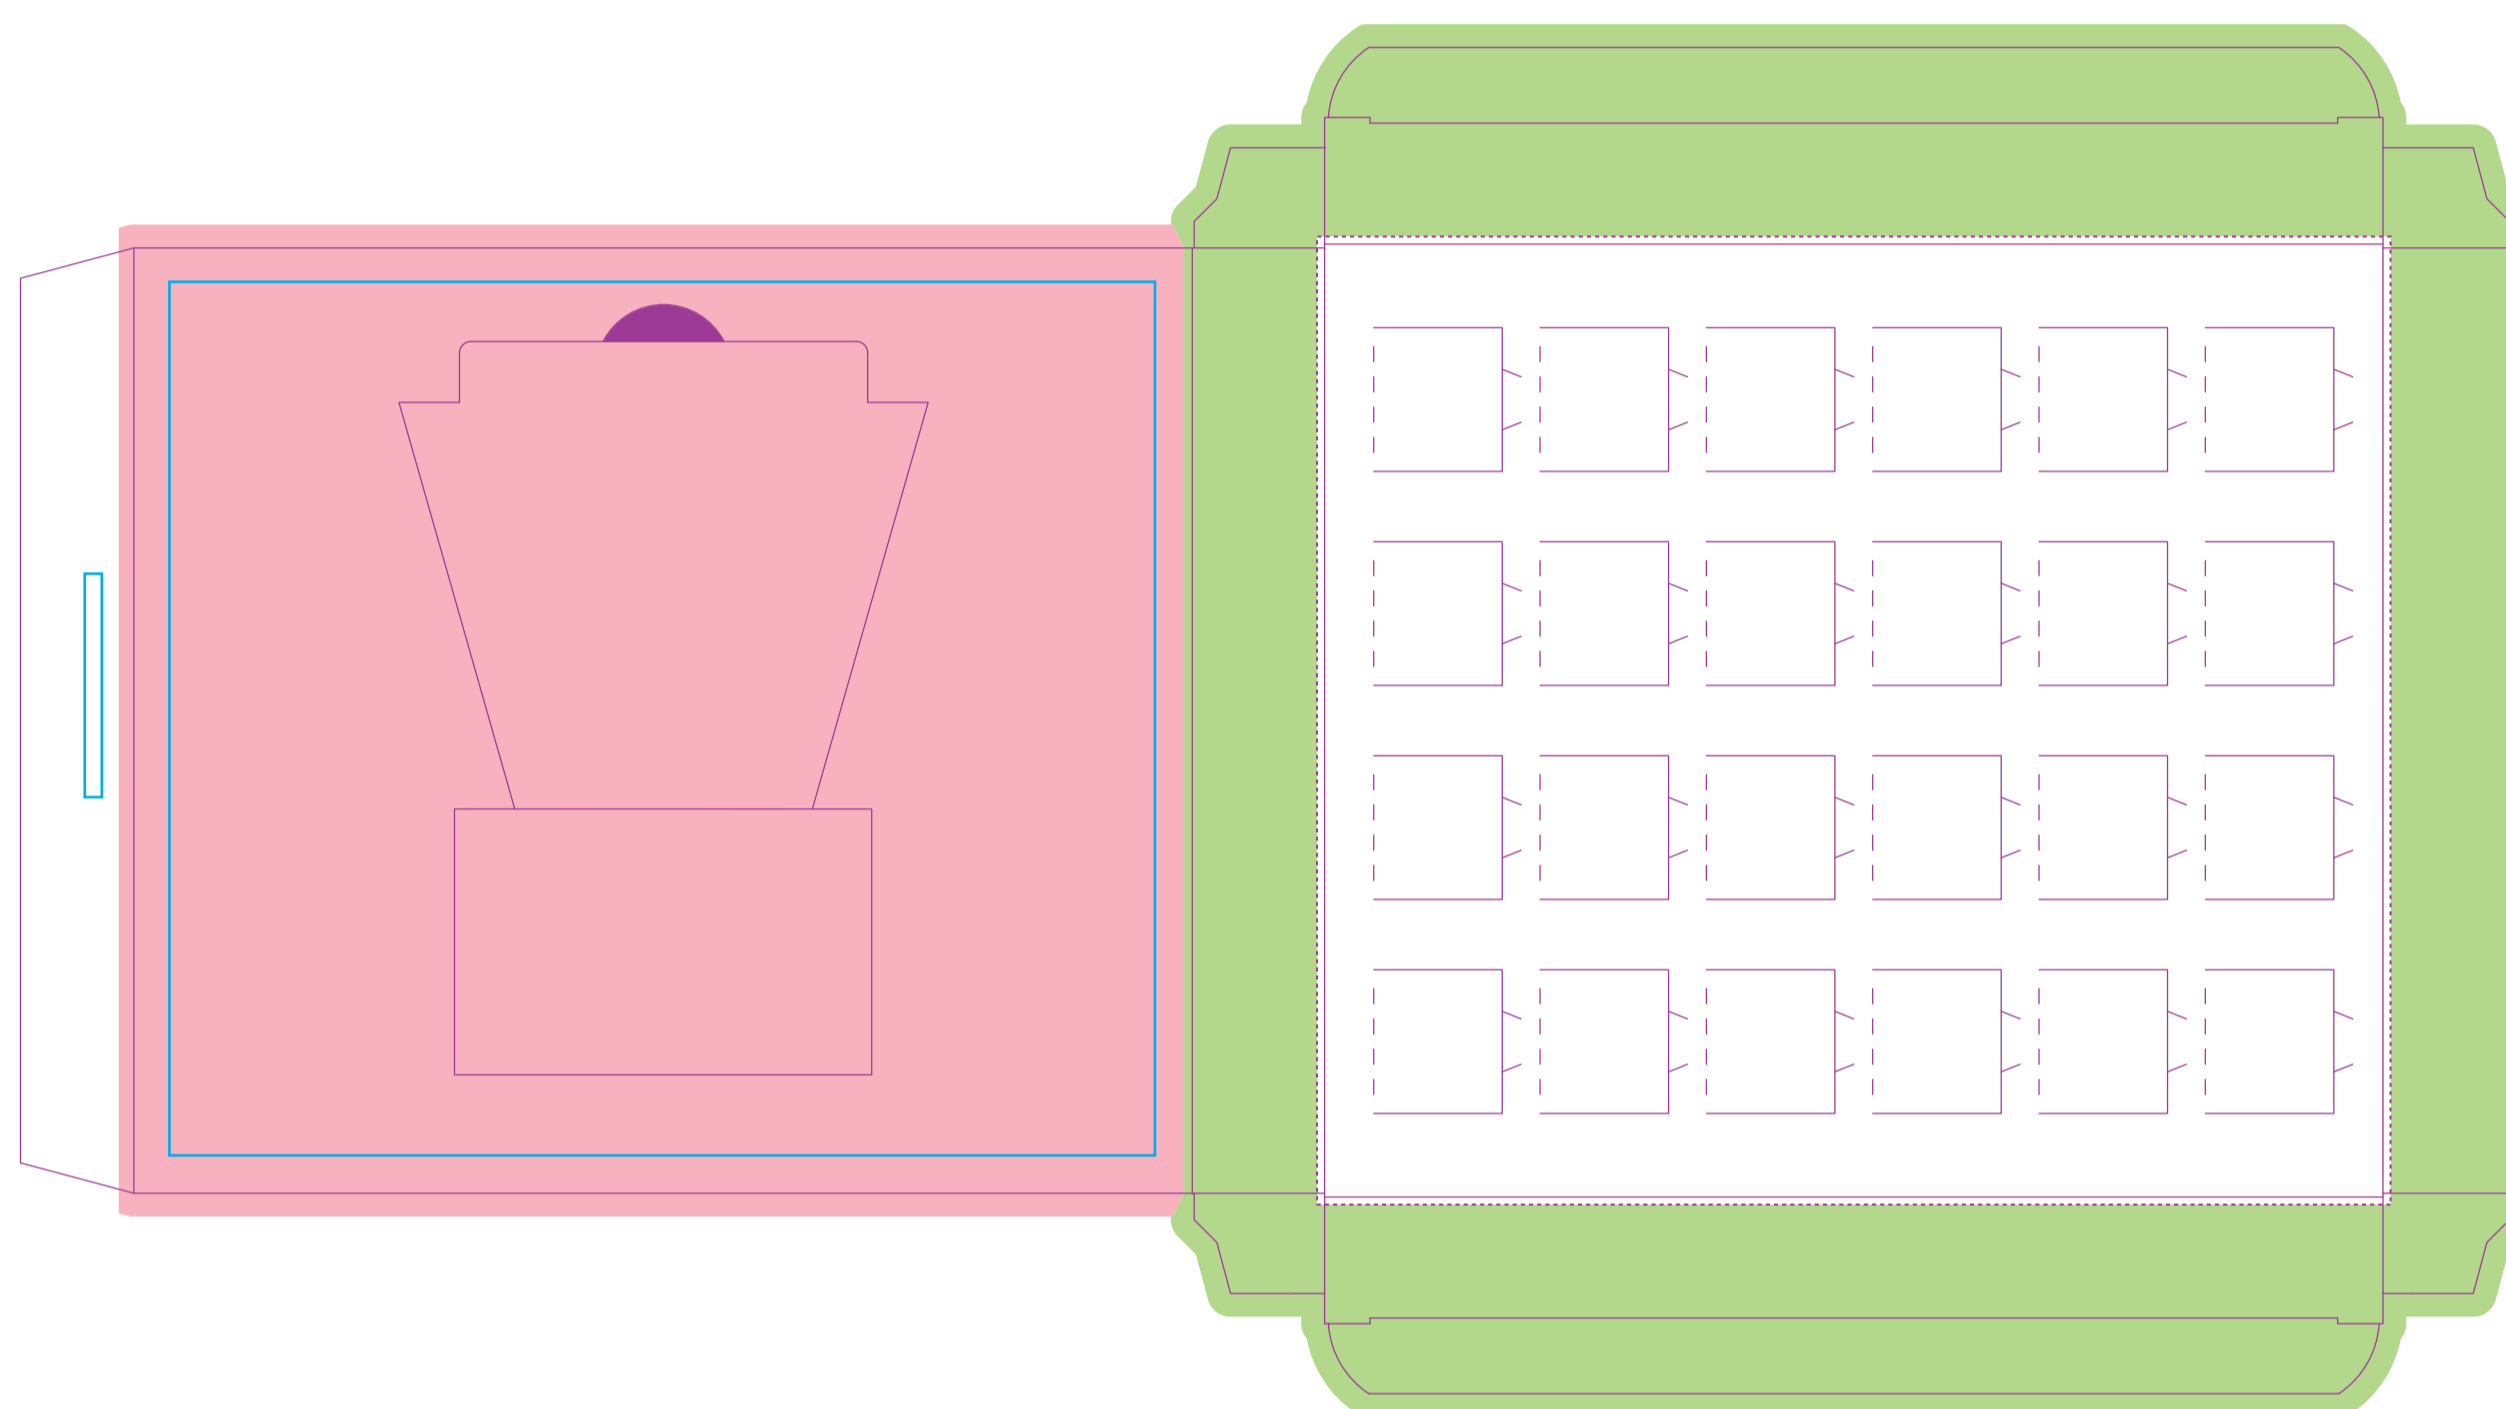

Artikel Nr. · Article No. : 110108014

reinpapier® Mini-Adventskalender / Tisch-Adventskalender
 PaperMini-Advent Calendar / Table Advent calendar
 Calendrier de l'avent Mini – version écologique / Calendrier de table
 ca. / approx. / env. 139 x 125 x 17 mm

 Druckbild (Gestaltungsformat) für Vorderseite mit Überlappung in Seitenrand 142 x 128 mm
 Print layout (design format) for front side with overlap at side 142 x 128 mm
 Image d'impression (format de conception) pour le recto avec chevauchement dans la bordure 142 x 128 mm

 Druckbild (Gestaltungsformat) für Vorderseite mit Seitenrand und Überlappung in Seitenlaschen und Rückseite + Beschnitt 180,5 x 184 mm
 Print layout (design format) for front side with side edge and overlap in side flaps and reverse side + trim 180,5 x 184 mm
 Image d'impression (format de conception) pour le recto avec bordure et chevauchement dans les languettes de côté et le verso + rognures 180,5 x 184 mm

 Fläche nicht bedruckbar
 Surface can't be printed on
 Surface ne peut pas être imprimée

 Pflichttexte
 mandatory text
 textes obligatoires

Bitte Informationsblatt zur Erstellung Ihrer Druckdaten beachten.
 Please take note of the information sheet for the creation of your printing data.
 Merci de tenir compte de la fiche d'information pour établir vos données d'impression.