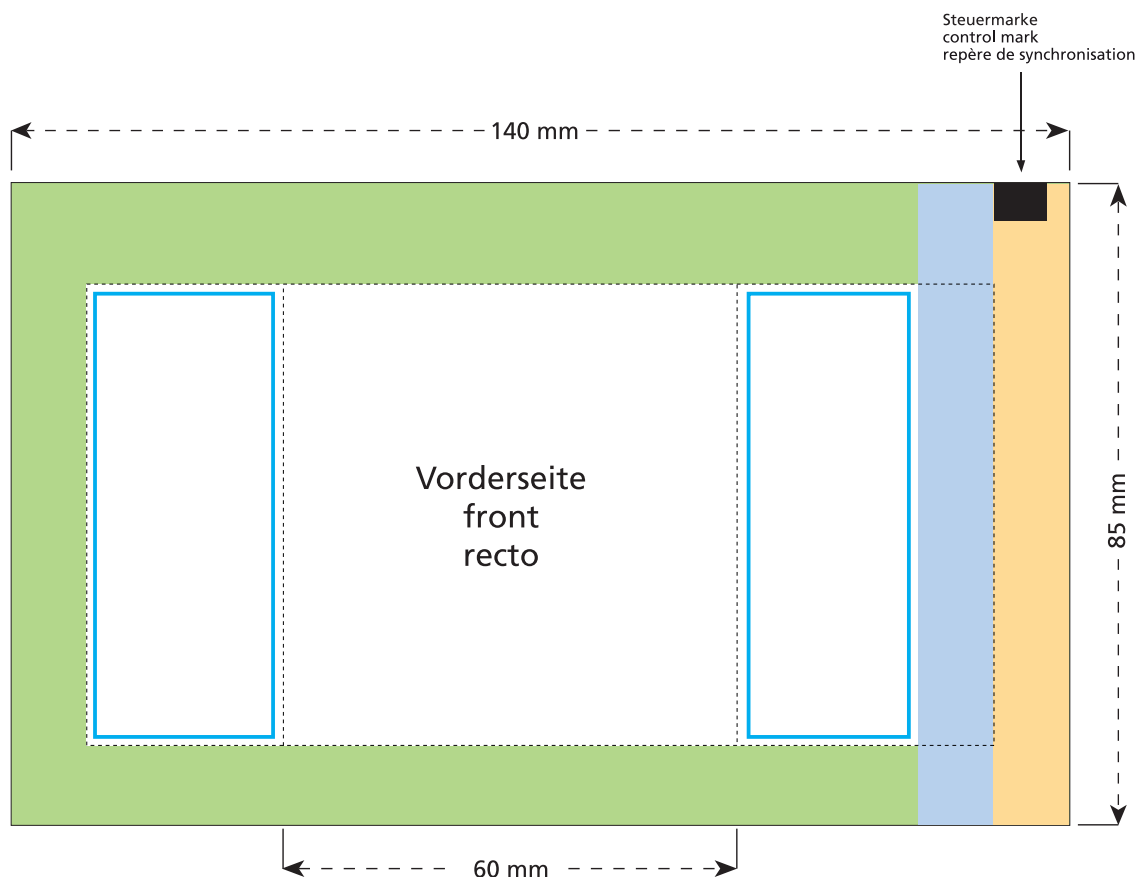

Standskizze · Stand drawing · Croquis avec repères

Artikel Nr. · Article No. : 110411101

Tüte · bag · sachet 60 x 85 mm

- Bedruckbare Fläche · printing surface · surface d'impression
- Siegelnaht bedingt bedruckbar · sealing surface can be printed on under some circumstances · surface de fermeture peut être imprimée sous certaines conditions
- Siegelnaht nicht bedruckbar · sealing surface can't be printed on · surface de fermeture ne peut pas être imprimée
- Fläche wird durch die Siegelnaht verdeckt · surface is covered by the sealing seam · surface est couverte par un thermoscellage
- Pflichttexte · mandatory text · textes obligatoires
- Fläche nicht bedruckbar · surface can't be printed on · surface ne peut pas être imprimée
- Beschnitt · bleed · découpe