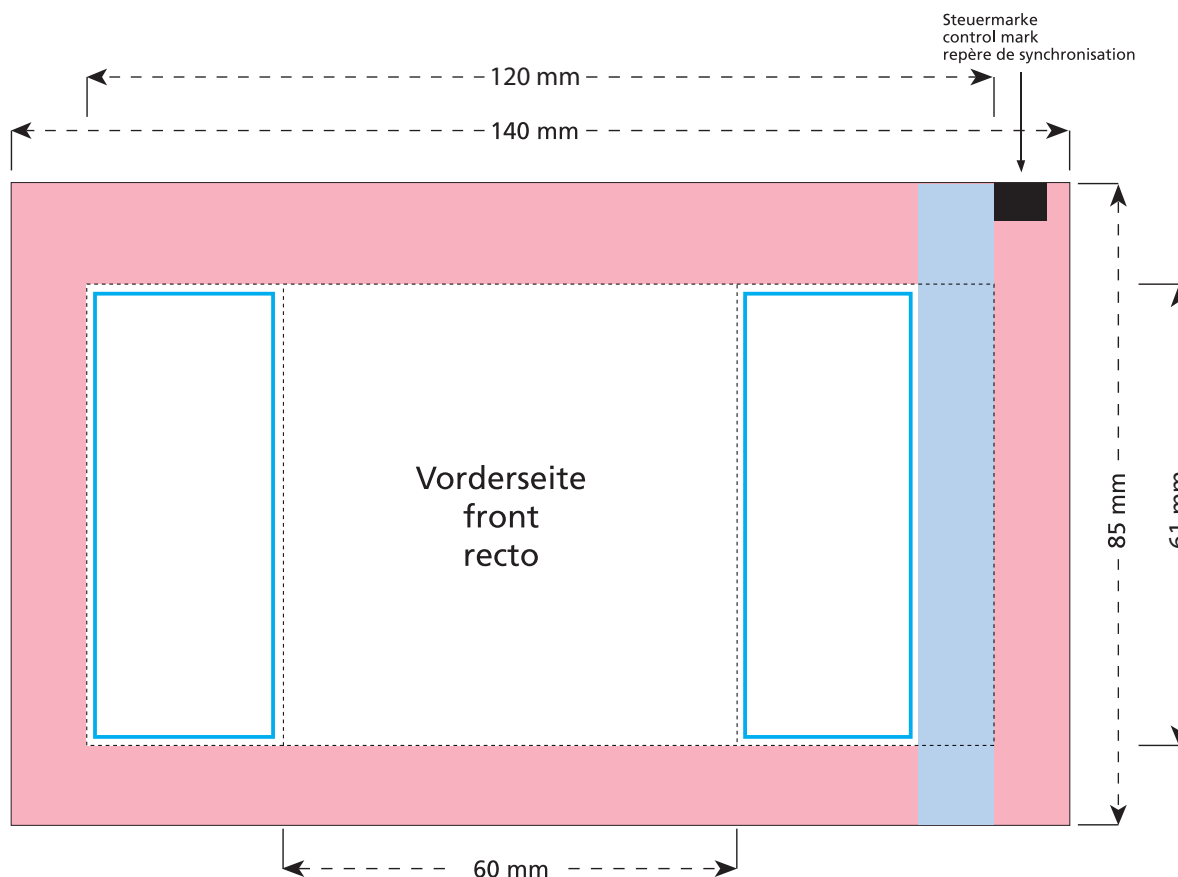

Artikel Nr. · Article No. : 110457201

Tüte · bag · sachet
60 x 85 mm

- Bedruckbare Fläche · printing surface · surface d'impression
- Siegelnaht bedingt bedruckbar · sealing surface can be printed on under some circumstances · surface de fermeture peut être imprimée sous certaines conditions
- Siegelnaht nicht bedruckbar · sealing surface can't be printed on · surface de fermeture ne peut pas être imprimée
- Fläche wird durch die Siegelnaht verdeckt · surface is covered by the sealing seam · surface est couverte par un thermoscellage
- Pflichttexte · mandatory text · textes obligatoires
- Fläche nicht bedruckbar · surface can't be printed on · surface ne peut pas être imprimée
- Beschnitt · bleed · découpe