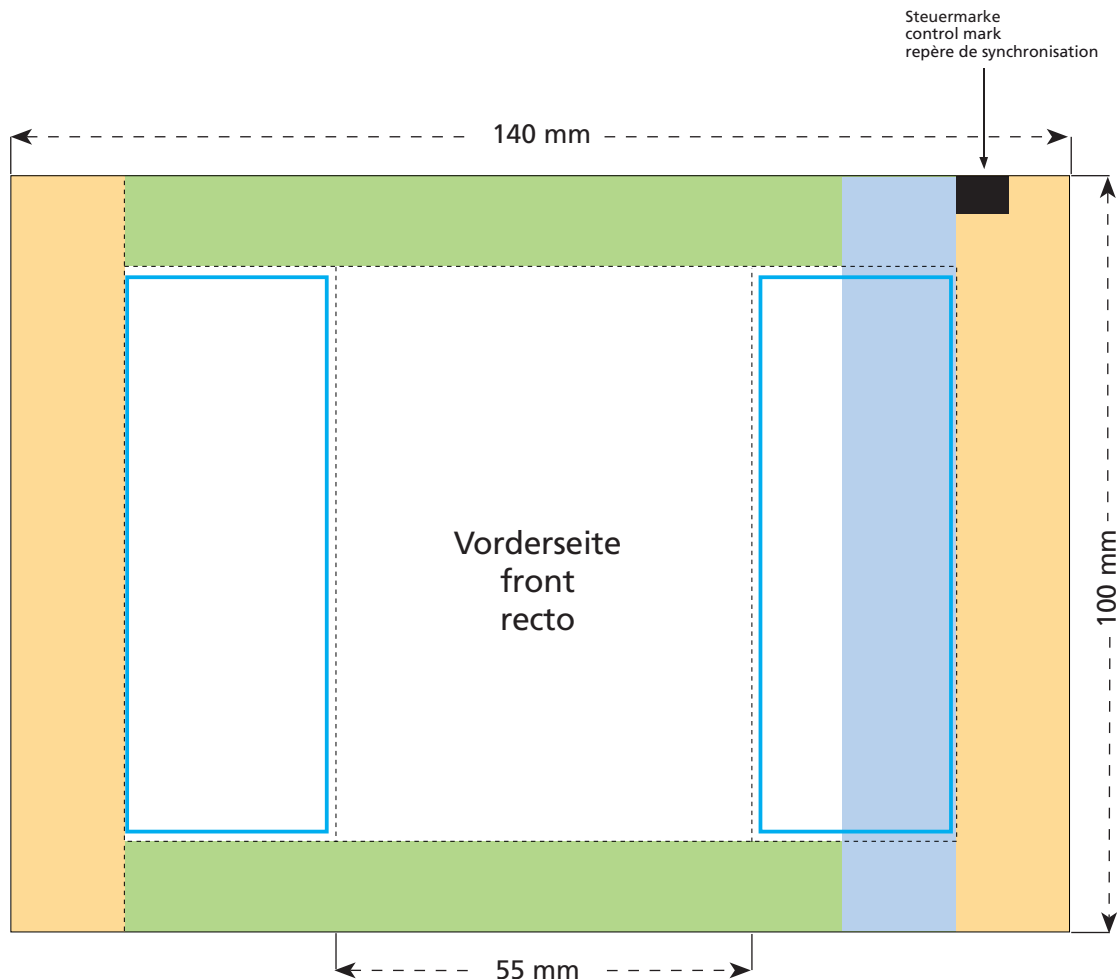

Standskizze · Stand drawing · Croquis avec repères

Artikel Nr. / Article No.: 110481151

Maxi Lebkuchen Schmaus Maxi-Gingerbread feast Délice de pain d'épices

Tüte / bag / sachet: 55 x 100 mm

- Bedruckbare Fläche · printing surface · surface d'impression
- Siegelnaht bedingt bedruckbar · sealing surface can be printed on under some circumstances · surface de fermeture peut être imprimée sous certaines conditions
- Siegelnaht nicht bedruckbar · sealing surface can't be printed on · surface de fermeture ne peut pas être imprimée
- Fläche wird durch die Siegelnaht verdeckt · surface is covered by the sealing seam · surface est couverte par un thermoscellage
- Pflichttexte · mandatory text · textes obligatoires
- Fläche nicht bedruckbar · surface can't be printed on · surface ne peut pas être imprimée
- Beschnitt · bleed · découpe