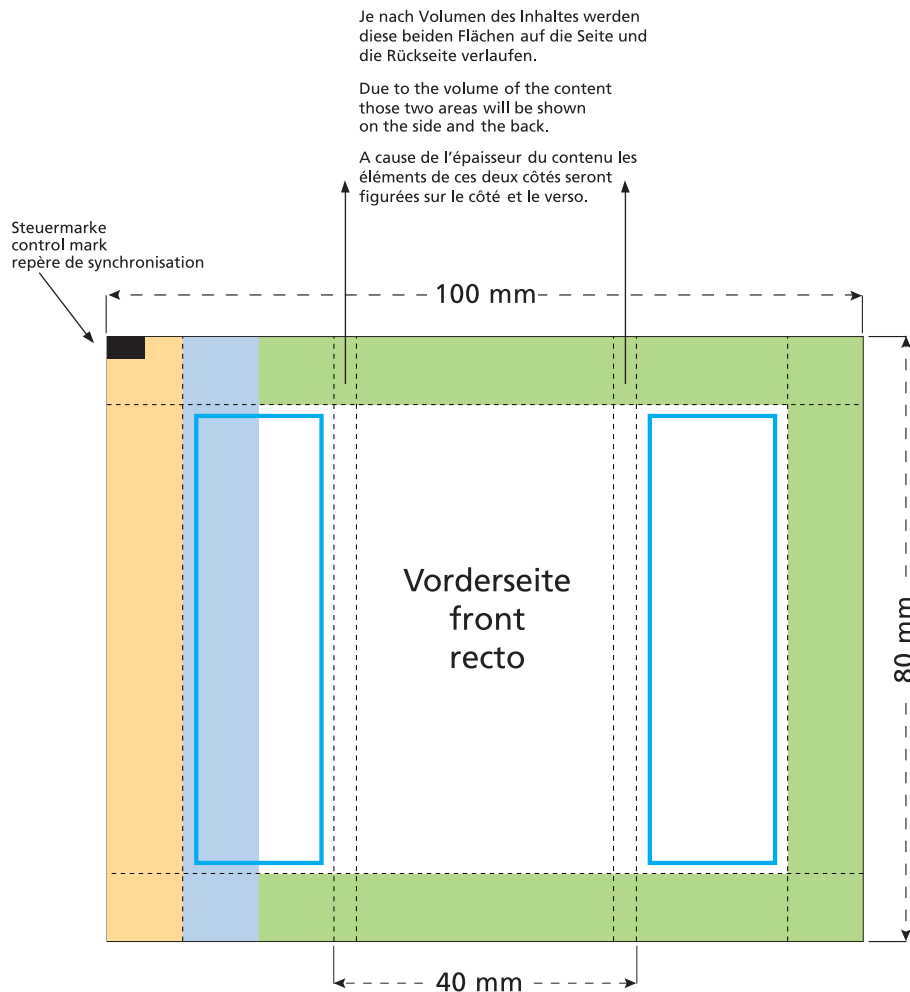

Artikel Nr. / Article No.: 110481120

MIDI-Schokoladen-Täfelchen

MIDI chocolate bar

Mignonnette de chocolat MIDI

Flowpack: 80 x 40 x 4 mm

- Bedruckbare Fläche · printing surface · surface d'impression
- Siegelnaht bedingt bedruckbar · sealing surface can be printed on under some circumstances · surface de fermeture peut être imprimée sous certaines conditions
- Siegelnaht nicht bedruckbar · sealing surface can't be printed on · surface de fermeture ne peut pas être imprimée
- Fläche wird durch die Siegelnaht verdeckt · surface is covered by the sealing seam · surface est couverte par un thermoscellage
- Pflichttexte · mandatory text · textes obligatoires
- Fläche nicht bedruckbar · surface can't be printed on · surface ne peut pas être imprimée
- Beschnitt · bleed · découpe