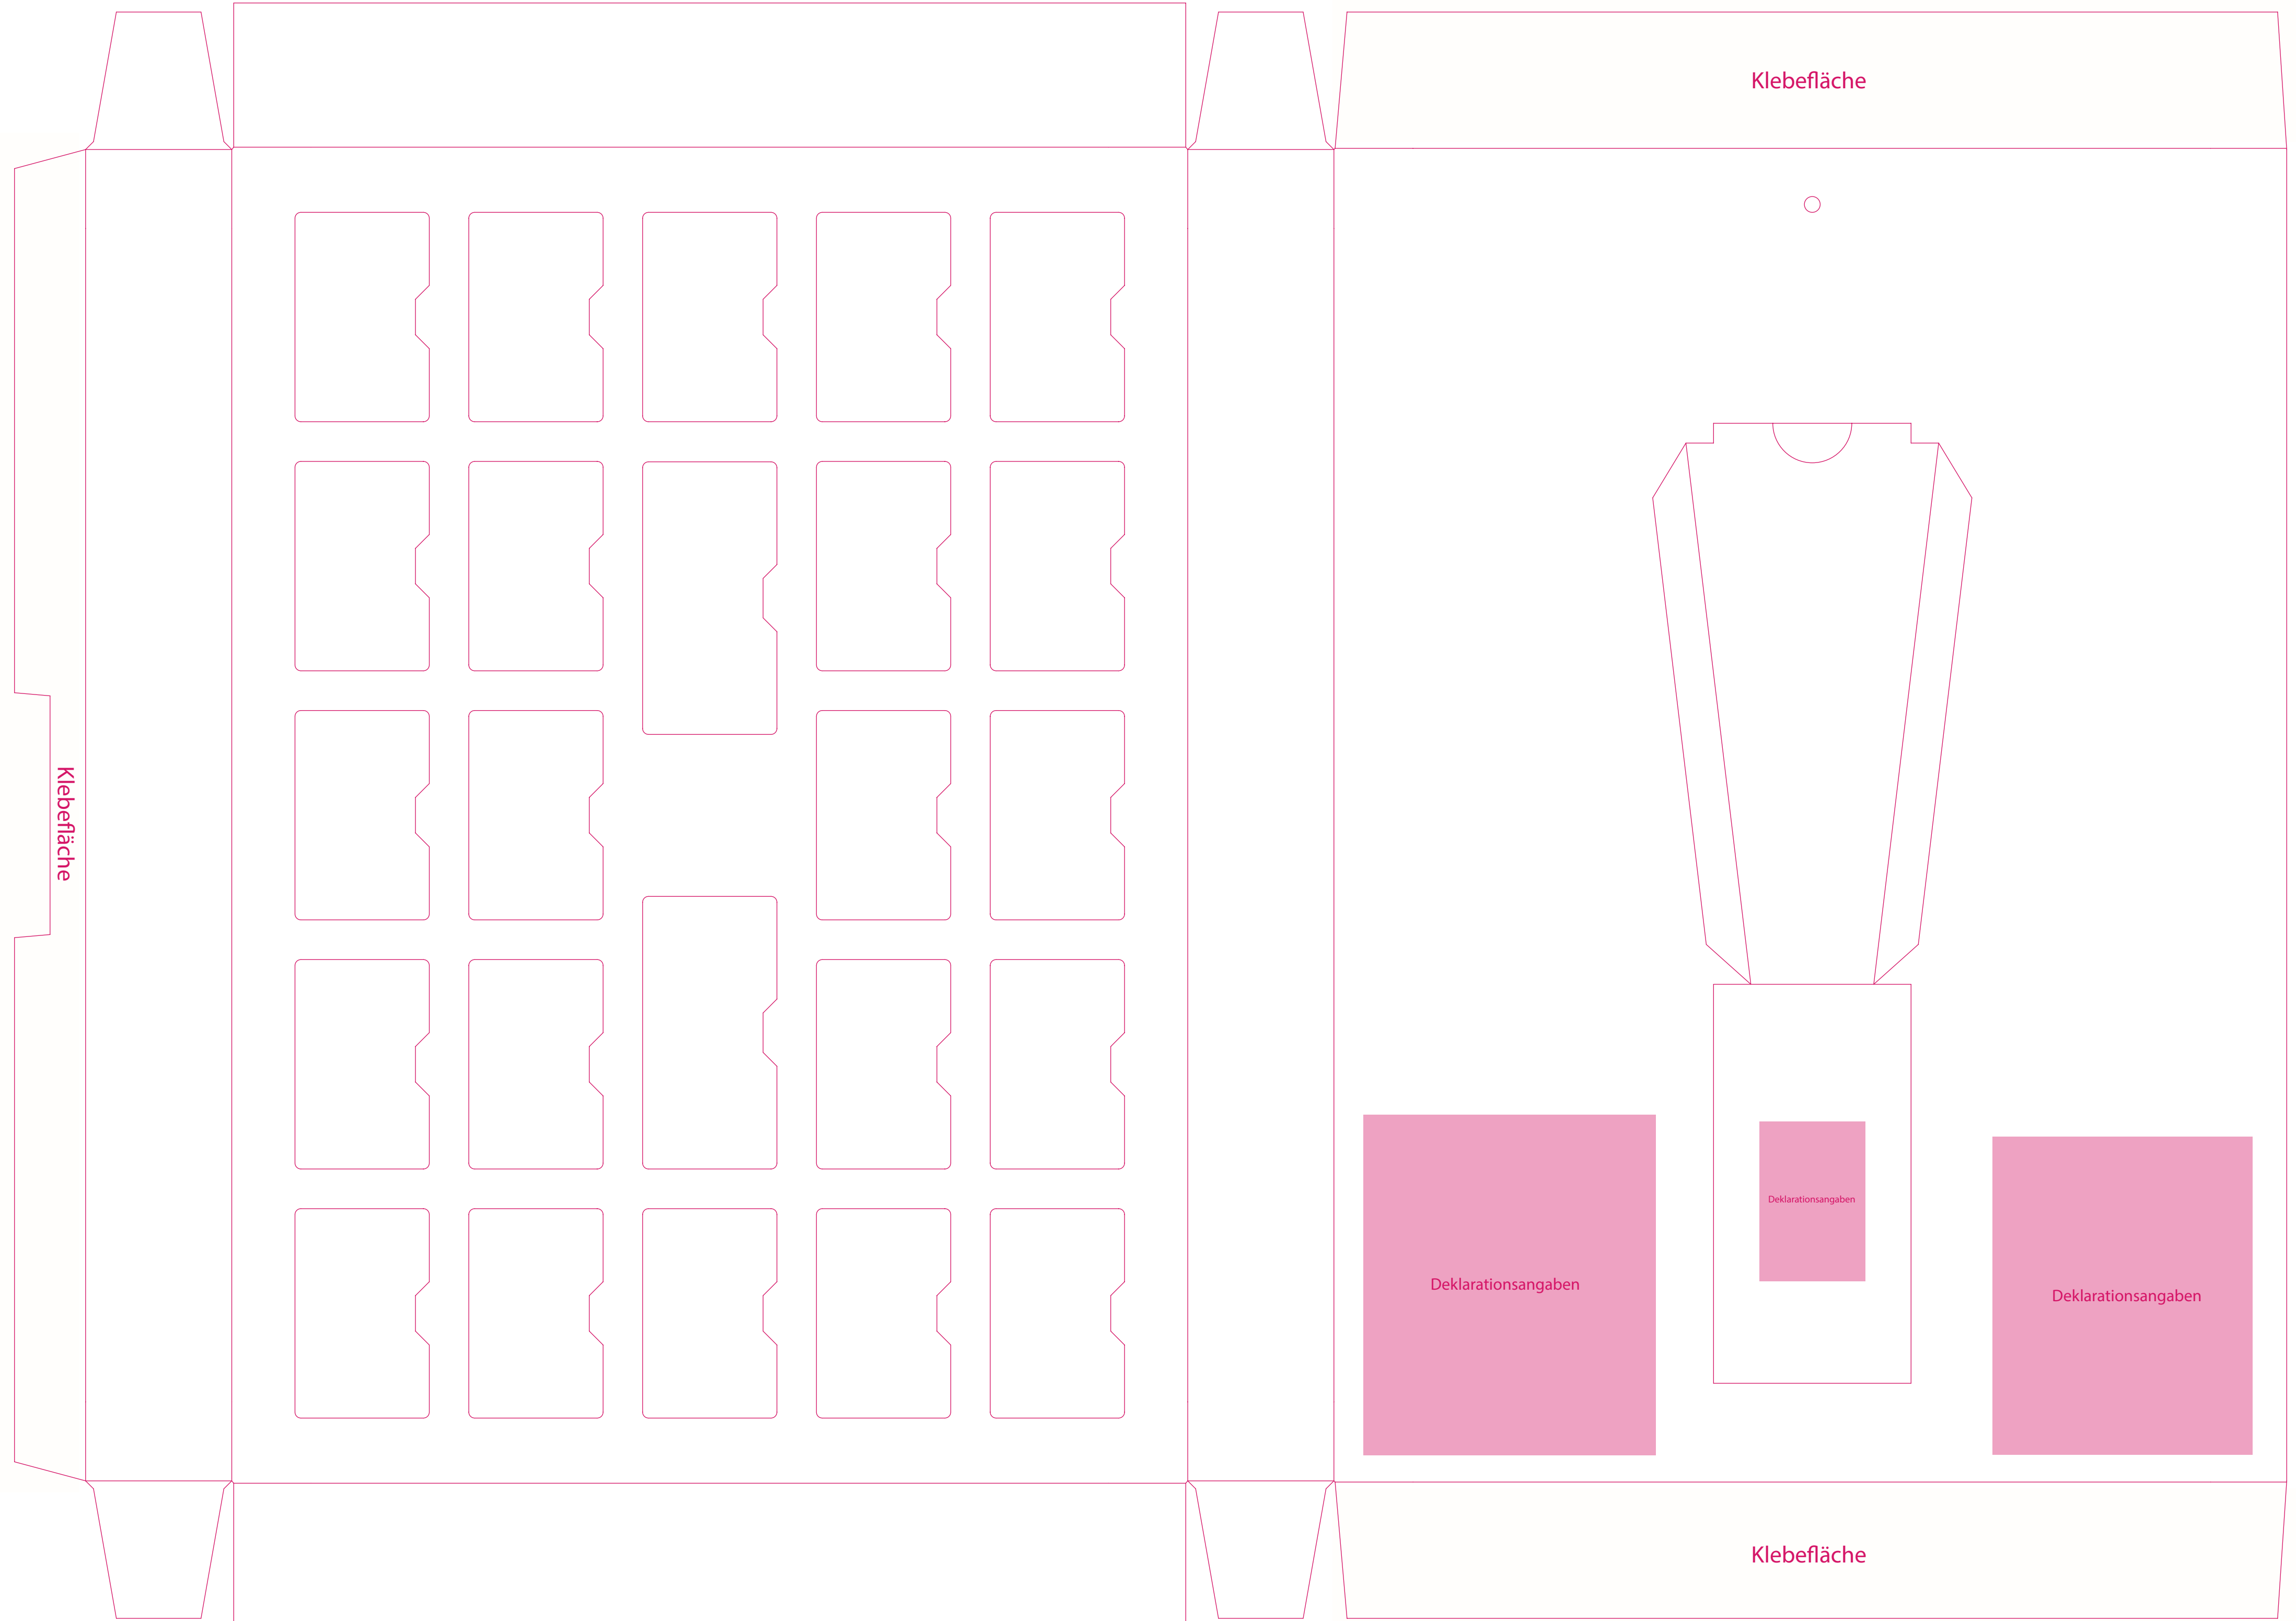

Bitte verändern Sie das Dokumentenformat nicht. Die Farbe PANTONE Rubine Red C, sowie die Größe und Position der Stanzkontur dürfen nicht verändert werden. Der Farbraum aller verwendeten Dateien (außer der Stanzkontur) muss CMYK sein. Bitte legen Sie nach außen mindestens 3 mm Überfüllung an. Die Farbe INFO darf nicht verwendet oder verändert werden. Bilder und Schriften müssen entweder eingebettet oder vektorisiert werden. Das Druck-PDF muss ohne Schnittmarken, Farbkontrollstreifen, Passmarken etc. und bestenfalls als PDF/X3 abgespeichert werden. Der Druck erfolgt in CMYK, daher werden pro Sonderfarbe Zusatzkosten berechnet.
Für weitere wichtige Informationen lesen Sie bitte unser technisches Datenblatt.
Stand 2024 - Bitte verwenden Sie immer die aktuelle Stanzkontur. Diese können Sie auf der Homepage downloaden.

DIE ZAHLEN 6 und 24 DÜRFEN NICHT GETAUSCHT WERDEN!

Bitte verändern Sie das **Dokumentenformat** nicht. Die Farbe **PANTONE Rubine Red C**, sowie die **Größe und Position** der **Stanzkontur** dürfen **nicht verändert** werden. Der **Farbraum** aller verwendeten **Dateien** (außer der **Stanzkontur**) muss **CMYK** sein. Bitte legen Sie nach außen **mindestens 3 mm** Überfüllung an. Die Farbe **INFO** darf **nicht verwendet** oder **verändert** werden. **Bilder und Schriften** müssen entweder **eingebettet** oder **vektoriert** werden. Das Druck-PDF muss ohne **Schnittmarken**, **Farbkontrollstreifen**, **Passmarken etc.** und bestenfalls als PDF/X3 abgespeichert werden. Der Druck erfolgt in CMYK, daher werden **pro Sonderfarbe** Zusatzkosten berechnet.
Für **weitere wichtige Informationen** lesen Sie **bitte unser technisches Datenblatt**.
Stand 2024 - Bitte verwenden Sie immer die **aktuelle Stanzkontur**. Diese können Sie auf der Homepage downloaden.

DIE ZAHLEN 6 und 24 DÜRFEN NICHT GETAUSCHT WERDEN!