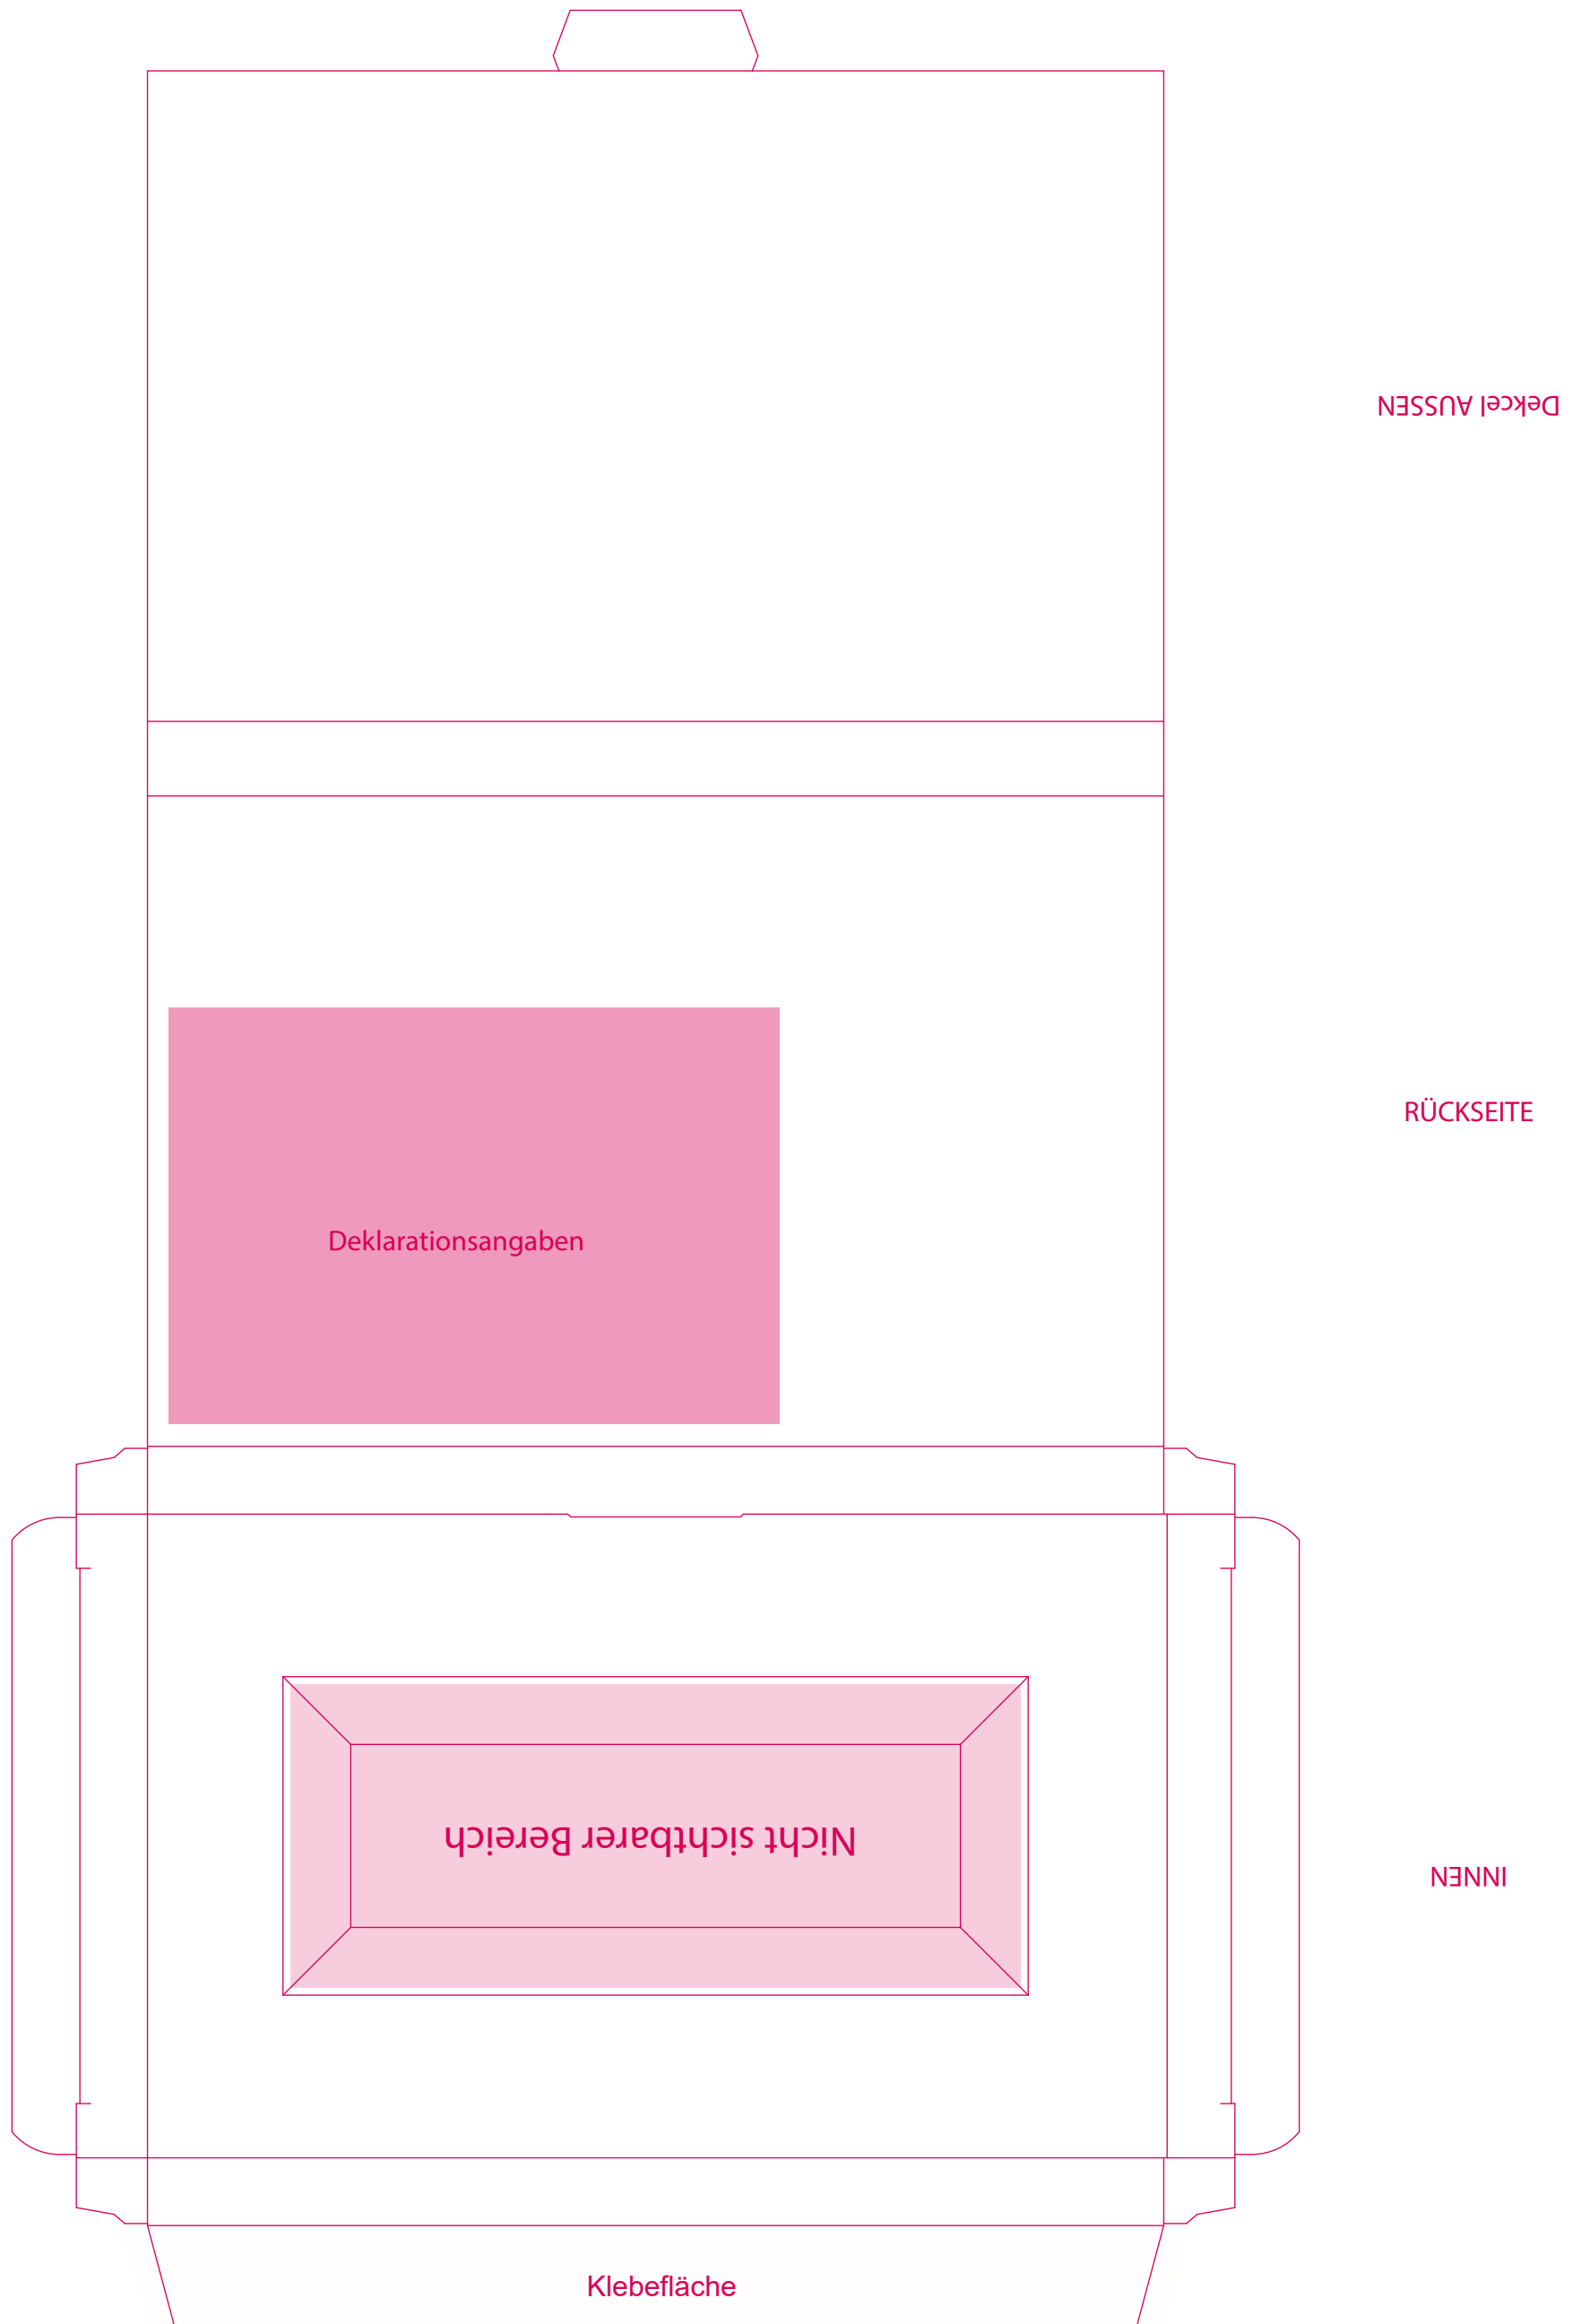

Bitte **verändern** Sie das **Dokumentenformat nicht**. Die Farbe **PANTONE Rubine Red C**, sowie die **Größe und Position** der **Stanzkontur** dürfen **nicht verändert** werden. Der **Farbraum** aller verwendeten **Dateien (außer der Stanzkontur)** muss **CMYK** sein. Bitte legen Sie nach außen **mindestens 3 mm** Überfüllung an. Die Farbe **INFO** darf **nicht verwendet** oder **verändert** werden. **Bilder und Schriften** müssen entweder **eingebettet** oder **vektoriert** werden. Das Druck-PDF muss **ohne Schnittmarken, Farbkontrollstreifen, Passmarken etc.** und bestenfalls als PDF/X3 abgespeichert werden. Der Druck erfolgt in CMYK, daher werden **pro Sonderfarbe** Zusatzkosten berechnet.

Für **weitere wichtige Informationen** lesen Sie **bitte unser technisches Datenblatt**.
Stand 2024 - Bitte verwenden Sie immer die **aktuelle Stanzkontur**. Diese können Sie auf der Homepage downloaden.

AUSSEN