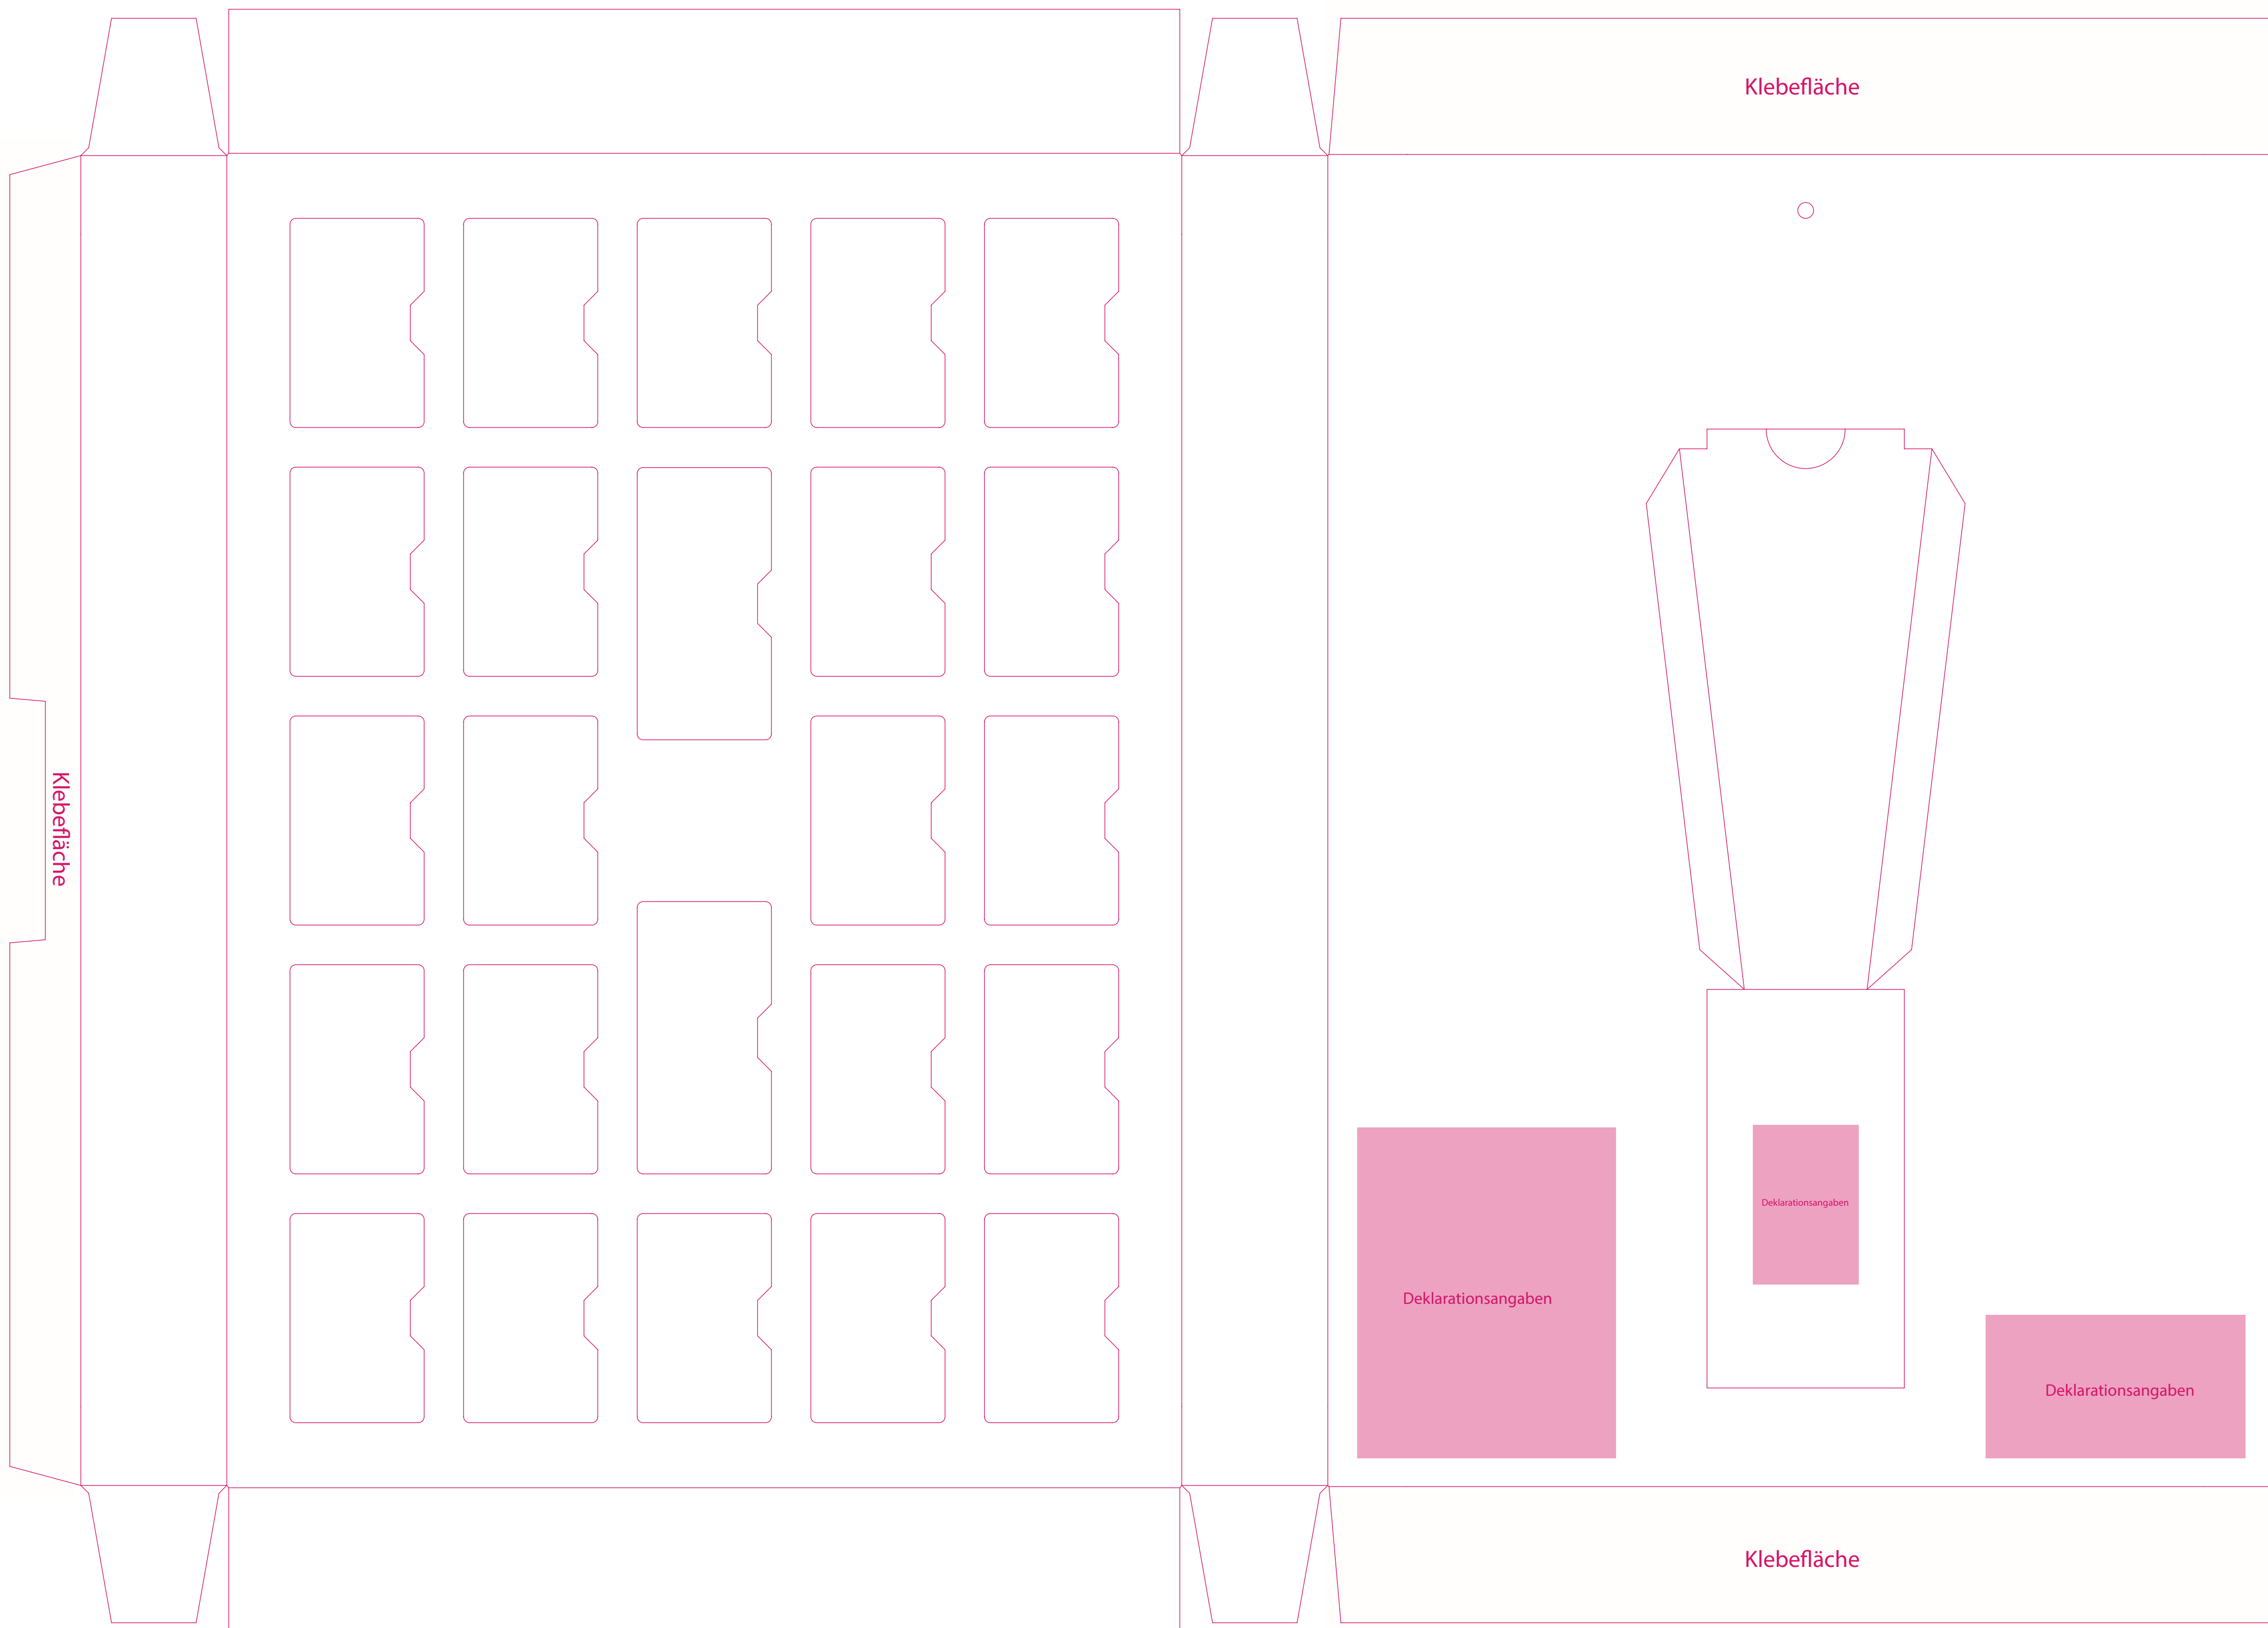

Bitte verändern Sie das Dokumentenformat nicht. Die Farbe **PANTONE Rubine Red C**, sowie die **Größe und Position** der **Stanzkontur** dürfen **nicht verändert** werden. Der **Farbraum** aller verwendeten **Dateien (außer der Stanzkontur)** muss **CMYK** sein. Bitte legen Sie nach außen **mindestens 3 mm** Überfüllung an. Die Farbe **INFO** darf **nicht verwendet** oder **verändert** werden. **Bilder und Schriften** müssen entweder **eingebettet** oder **vektoriert** werden. Das Druck-PDF muss **ohne Schnittmarken, Farbkontrollstreifen, Passmarken etc.** und bestenfalls als PDF/X3 abgespeichert werden. Der Druck erfolgt in CMYK, daher werden **pro Sonderfarbe** Zusatzkosten berechnet.  
Für weitere wichtige Informationen lesen Sie bitte unser technisches Datenblatt.  
Stand 2024 - Bitte verwenden Sie immer die **aktuelle Stanzkontur**. Diese können Sie auf der Homepage downloaden.

Bitte verändern Sie das Dokumentenformat nicht. Die Farbe **PANTONE Rubine Red C**, sowie die **Größe und Position** der **Stanzkontur** dürfen **nicht verändert** werden. Der **Farbraum** aller verwendeten **Dateien (außer der Stanzkontur)** muss **CMYK** sein. Bitte legen Sie nach außen **mindestens 3 mm** Überfüllung an. Die Farbe **INFO** darf **nicht verwendet** oder **verändert** werden. **Bilder und Schriften** müssen entweder **eingebettet** oder **vektoriert** werden. Das Druck-PDF muss **ohne Schnittmarken, Farbkontrollstreifen, Passmarken etc.** und bestenfalls als **PDF/X3** abgespeichert werden. Der Druck erfolgt in **CMYK**, daher werden **pro Sonderfarbe** Zusatzkosten berechnet.