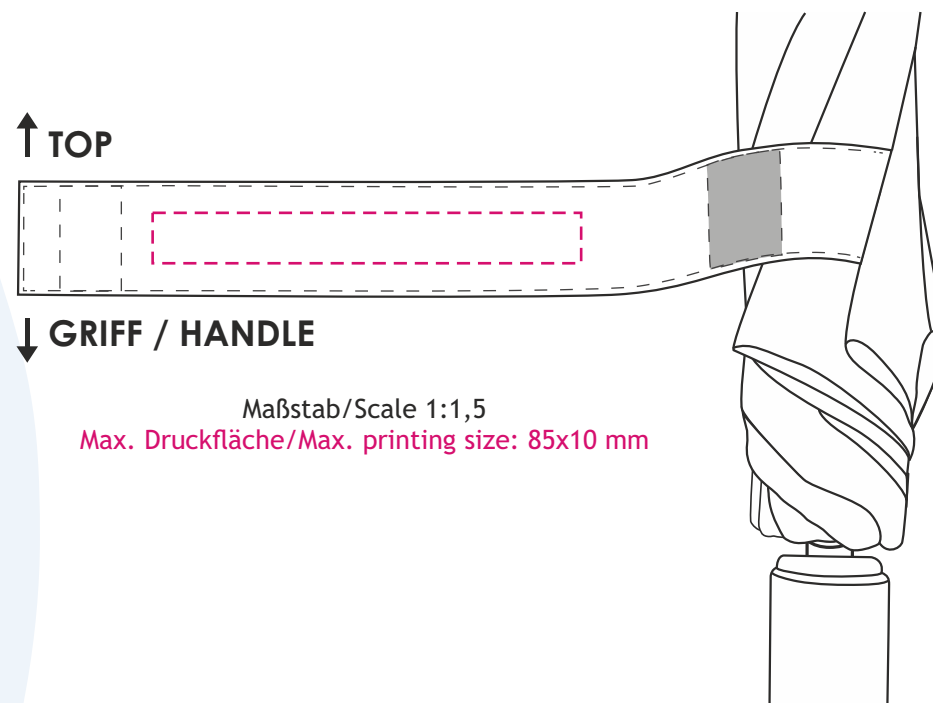

Druckgröße/Printing size: mm
Position: mittig, ca. 3-4 cm vom unteren Rand /
 centered, approx. 3-4 cm from lower rim

Hinweis/Note:

Maßstab/Scale 1:5
 Max. Druckfläche/Max. printing size: 170x130x240 mm
 Größe Segment/Size panel: 38x49 cm

Druckgröße/Printing size: mm
Position: mittig zwischen den Klettverschlüssen; lesbar, wenn der Griff unten ist /
Print fits between velcro parts; readable, when handle is down

Hinweis/Note:

Lagerware: Auf dem Schließband können wir nur 1-farbig ohne Unterlegung drucken. Beim Druck ohne Unterlegung kann es zu Farbabweichungen / geringerer Farbbrillanz kommen. Die Druckfarben silber, schwarz und gold sind davon nicht betroffen. /
Stock items: We can only print 1 colour without underlay on the closing band. With colour deviations / lower colour brilliance may occur when printing without underlay. The print colours silver, black and gold are not affected.

Hintergrund/Background:
Logo:

Veredelung/Printing:

Logogröße/Logo size: max.
Position: optisch mittig auf dem Sticker /
visually centered on sticker

Maßstab/Scale 1:1
Max. Druckfläche/Max. printing size: Ø19,7 mm

Veredelung/Printing:

Logogröße/Logo size: max.
Position: optisch mittig auf dem Sticker /
visually centered on sticker

Maßstab/Scale 1:1
Max. Druckfläche/Max. printing size: Ø19,7 mm

--- Hilfslinie wird nicht gedruckt / auxiliary lines will not be printed
nicht farb- und maßstabsgetreu , Verzerrungen computertechnisch bedingt /
not true to colour and scale, distortions may caused by computer design