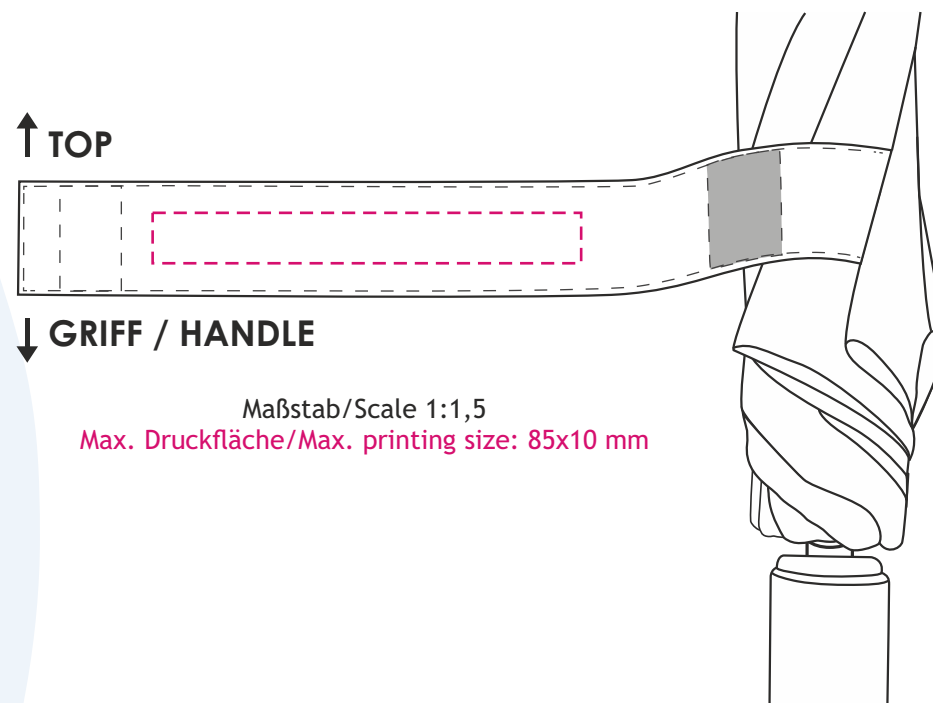

Art. 5008 - Schließband/Closing strap

Kom./Com.: XXX
Auftrag/Order: XXX
Version: 1 - Datum - Kürzel
Menge/Quantity: Stück/pcs

Bezugsfarbe/Cover colour:

Druckfarben/Printing colours:

1.

Veredelung/Printing:

Druckgröße/Printing size: mm
Position: mittig zwischen den Klettverschlüssen; lesbar, wenn der Griff unten ist /
Print fits between velcro parts; readable, when handle is down

Hinweis/Note:

Lagerware: Auf dem Schließband können wir nur 1-farbig ohne Unterlegung drucken. Beim Druck ohne Unterlegung kann es zu Farbabweichungen / geringerer Farbbrillanz kommen. Die Druckfarben silber, schwarz und gold sind davon nicht betroffen. /
Stock items: We can only print 1 colour without underlay on the closing band. With colour deviations / lower colour brilliance may occur when printing without underlay. The print colours silver, black and gold are not affected.