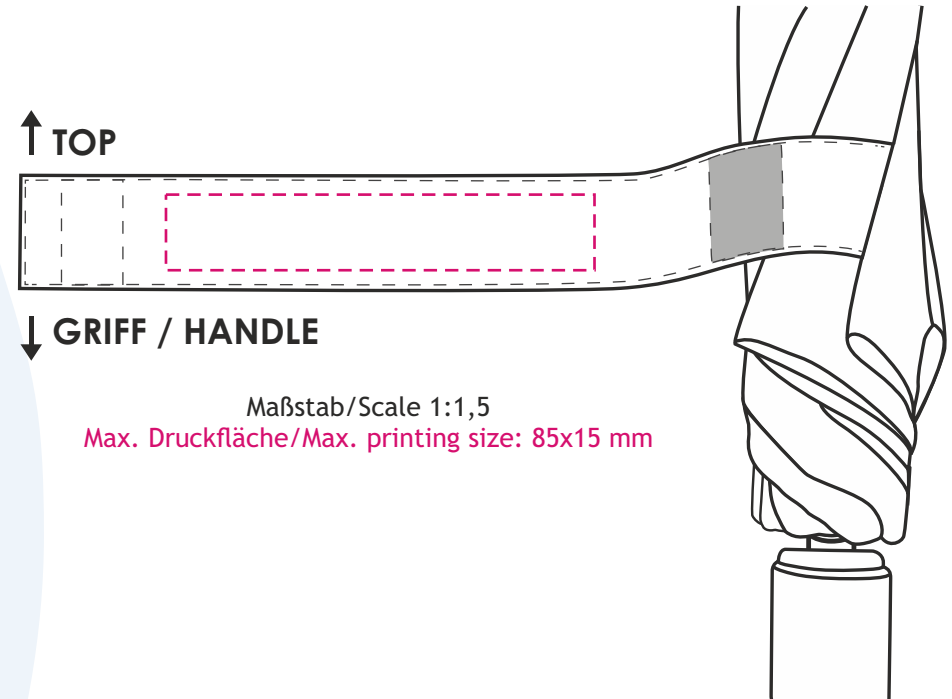

Art. 5171 - Schließband/Closing strap

Kom./Com.: XXX
Auftrag/Order: XXX
Version: 1 - Datum - Kürzel
Menge/Quantity: Stück/pcs

Bezugsfarbe/Cover colour:

Druckfarben/Printing colours:

1.

Veredelung/Printing:

Druckgröße/Printing size: mm
Position: mittig zwischen den Klettverschlüssen; lesbar, wenn der Griff unten ist /
Print fits between velcro parts; readable, when handle is down

Hinweis/Note:

Lagerware: Auf dem Schließband können wir nur 1-farbig ohne Unterlegung drucken. Beim Druck ohne Unterlegung kann es zu Farbabweichungen / geringerer Farbbrillanz kommen. Die Druckfarben silber, schwarz und gold sind davon nicht betroffen. /
Stock items: We can only print 1 colour without underlay on the closing band. With colour deviations / lower colour brilliance may occur when printing without underlay. The print colours silver, black and gold are not affected.