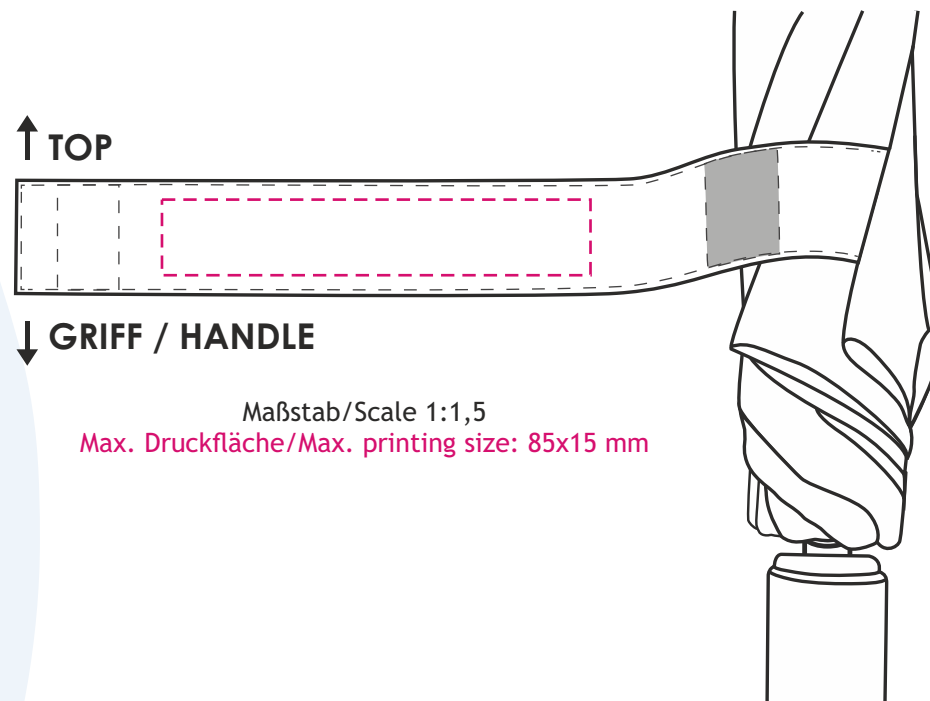

Maßstab/Scale 1:5
Max. Druckfläche/Max. printing size: 170x100x200 mm
Größe Segment/Size panel: 40x53 cm

- - - - Hilfslinie wird nicht gedruckt / auxiliary lines will not be printed
nicht farb- und maßstabsgetreu , Verzerrungen computertechnisch bedingt /
not true to colour and scale, distortions may caused by computer design

Druckgröße/Printing size: mm
Position: mittig zwischen den Klettverschlüssen; lesbar, wenn der Griff unten ist /
Print fits between velcro parts; readable, when handle is down

Hinweis/Note:

Lagerware: Auf dem Schließband können wir nur 1-farbig ohne Unterlegung drucken. Beim Druck ohne Unterlegung kann es zu Farbabweichungen / geringerer Farbbrillanz kommen. Die Druckfarben silber, schwarz und gold sind davon nicht betroffen. /
Stock items: We can only print 1 colour without underlay on the closing band. With colour deviations / lower colour brilliance may occur when printing without underlay. The print colours silver, black and gold are not affected.

Hintergrund/Background:
Logo:

Veredelung/Printing:

Logogröße/Logo size: max.
Position: optisch mittig auf dem Sticker /
visually centered on sticker

Maßstab/Scale 1:1
Max. Druckfläche/Max. printing size: Ø19,7 mm

Veredelung/Printing:

Logogröße/Logo size: max.
Position: optisch mittig auf dem Sticker /
visually centered on sticker

Maßstab/Scale 1:1
Max. Druckfläche/Max. printing size: Ø19,7 mm

--- Hilfslinie wird nicht gedruckt / auxiliary lines will not be printed
nicht farb- und maßstabsgetreu , Verzerrungen computertechnisch bedingt /
not true to colour and scale, distortions may caused by computer design