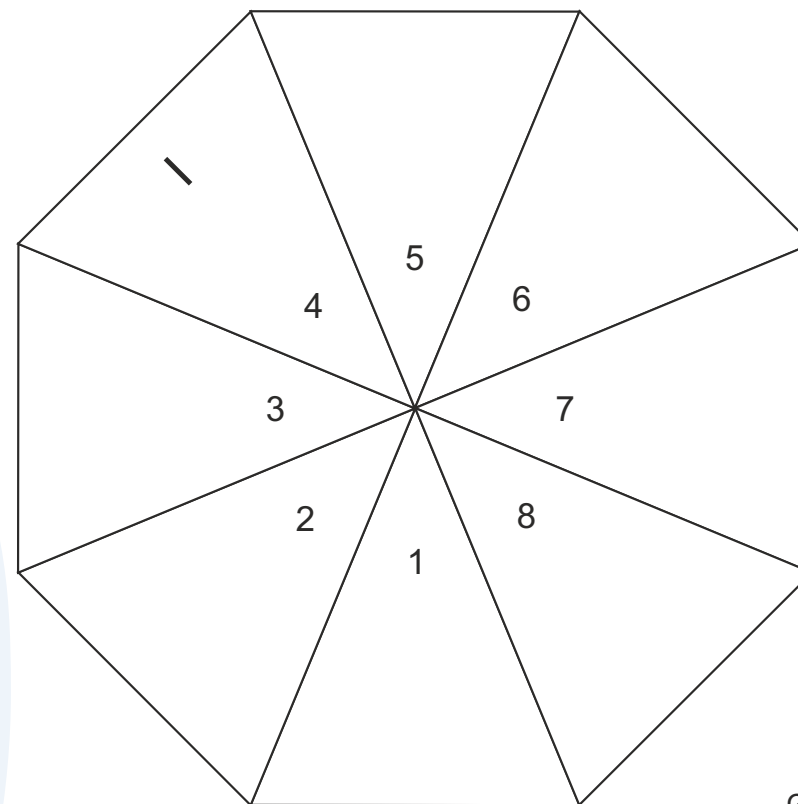

Gehrichtung/
Walking Direction

nicht farb- und maßstabsgetreu , Verzerrungen computertechnisch bedingt /
not true to colour and scale, distortions may caused by computer design

Bilder exemplarisch / Pictures exemplary

Maßstab/Scale 1:5
Max. Druckfläche/Max. printing size: 170x100x200 mm
Größe Segment/Size panel: 40x53 cm

- - - - Hilfslinie wird nicht gedruckt / auxiliary lines will not be printed
nicht farb- und maßstabsgetreu , Verzerrungen computertechnisch bedingt /
not true to colour and scale, distortions may caused by computer design