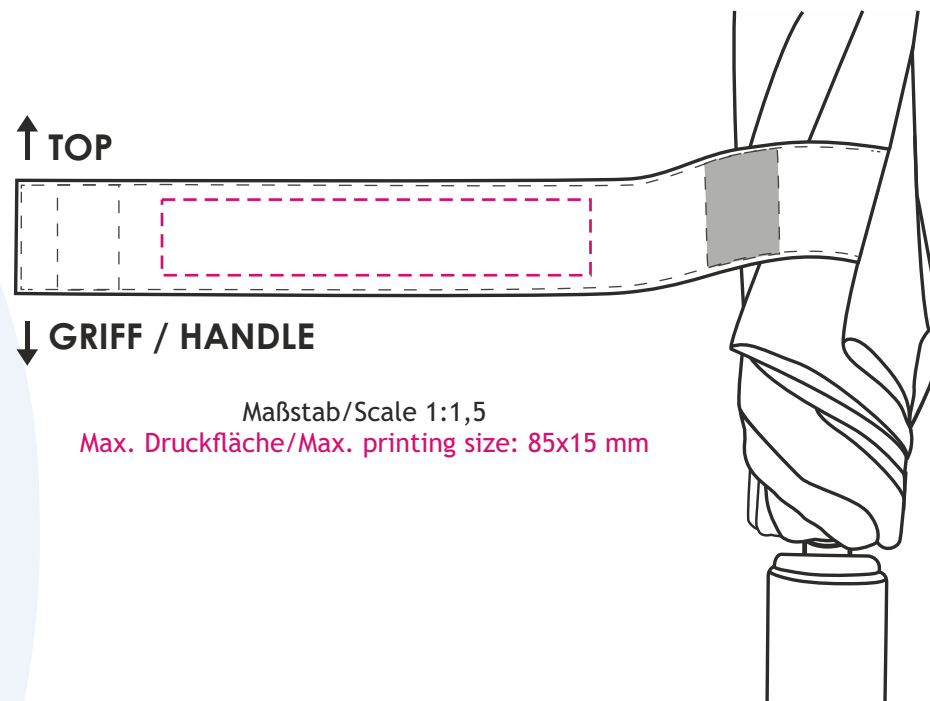

Hinweis/Note:

Bei den reflektierenden Elementen handelt es sich um modische Details. /
 The reflective elements are fashionable details.

Maßstab/Scale 1:5
 Max. Druckfläche/Max. printing size: 170x130x240 mm
 Größe Segment/Size panel: 39x53 cm

Druckgröße/Printing size: mm
Position: mittig zwischen den Klettverschlüssen; lesbar, wenn der Griff unten ist /
Print fits between velcro parts; readable, when handle is down

Hinweis/Note:

Lagerware: Auf dem Schließband können wir nur 1-farbig ohne Unterlegung drucken. Beim Druck ohne Unterlegung kann es zu Farbabweichungen / geringerer Farbbrillanz kommen. Die Druckfarben silber, schwarz und gold sind davon nicht betroffen. /
Stock items: We can only print 1 colour without underlay on the closing band. With colour deviations / lower colour brilliance may occur when printing without underlay. The print colours silver, black and gold are not affected.

Hintergrund/Background:
Logo:

Veredelung/Printing:

Logogröße/Logo size: max.
Position: optisch mittig auf dem Sticker /
visually centered on sticker

Maßstab/Scale 1:1
Max. Druckfläche/Max. printing size: Ø19,7 mm

Veredelung/Printing:

Logogröße/Logo size: max.
Position: optisch mittig auf dem Sticker /
visually centered on sticker

Maßstab/Scale 1:1
Max. Druckfläche/Max. printing size: Ø19,7 mm

--- Hilfslinie wird nicht gedruckt / auxiliary lines will not be printed
nicht farb- und maßstabsgetreu , Verzerrungen computertechnisch bedingt /
not true to colour and scale, distortions may caused by computer design