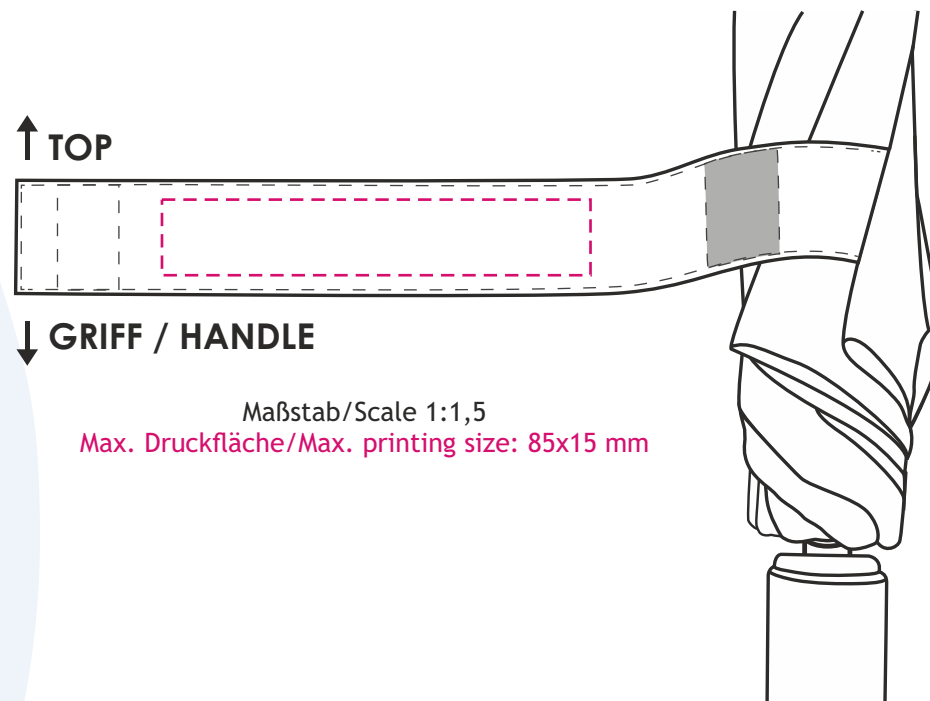

Druckgröße/Printing size: mm
Position: mittig, ca. 3-4 cm vom unteren Rand /
centered, approx. 3-4 cm from lower rim

Hinweis/Note:

Maßstab/Scale 1:5
Max. Druckfläche/Max. printing size: 170x120x240 mm
Größe Segment/Size panel: 57x48 cm

Hinweis/Note:

Maßstab/Scale 1:5
Max. Druckfläche/Max. printing size: 100x100 mm
Größe Segment/Size panel: 21x55 cm

- - - - Hilfslinie wird nicht gedruckt / auxiliary lines will not be printed
nicht farb- und maßstabsgetreu , Verzerrungen computertechnisch bedingt /
not true to colour and scale, distortions may caused by computer design

Druckgröße/Printing size: mm
Position: mittig zwischen den Klettverschlüssen; lesbar, wenn der Griff unten ist /
Print fits between velcro parts; readable, when handle is down

Hinweis/Note:

Lagerware: Auf dem Schließband können wir nur 1-farbig ohne Unterlegung drucken. Beim Druck ohne Unterlegung kann es zu Farbabweichungen / geringerer Farbbrillanz kommen. Die Druckfarben silber, schwarz und gold sind davon nicht betroffen. /
Stock items: We can only print 1 colour without underlay on the closing band. With colour deviations / lower colour brilliance may occur when printing without underlay. The print colours silver, black and gold are not affected.

Logogröße/Logo size: max.
Position: optisch mittig auf dem Sticker /
visually centered on sticker

Maßstab/Scale 1:1
Max. Druckfläche/Max. printing size: Ø19,5 mm

--- Hilfslinie wird nicht gedruckt / auxiliary lines will not be printed
nicht farb- und maßstabsgetreu , Verzerrungen computertechnisch bedingt /
not true to colour and scale, distortions may caused by computer design