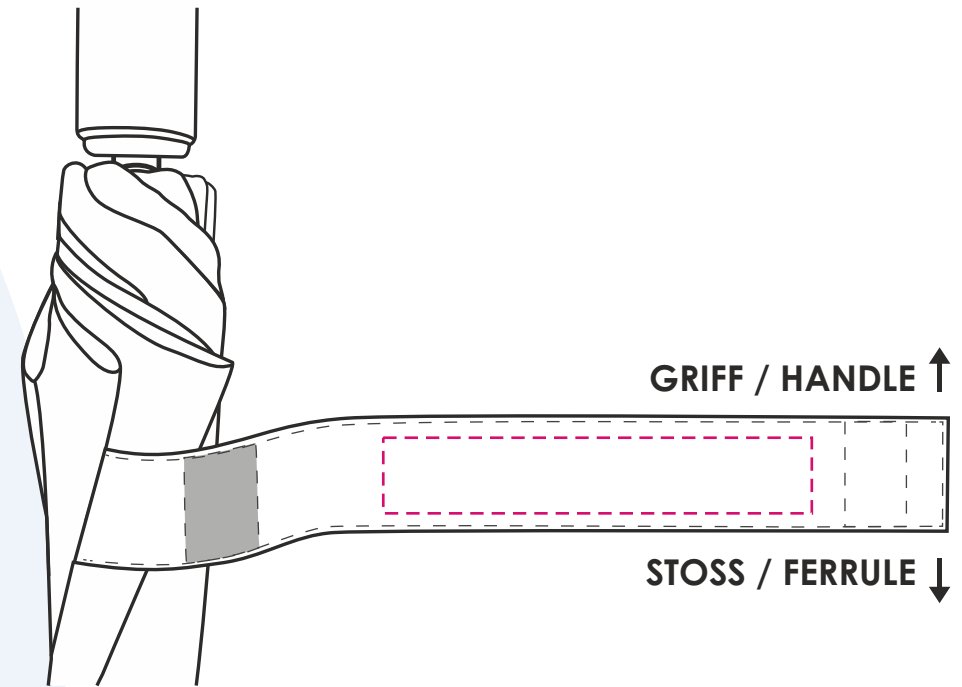

Hinweis/Note:

Maßstab/Scale 1:5
Max. Druckfläche/Max. printing size: 250x200x360 mm
Größe Segment/Size panel: 50x68 cm

--- Hilfslinie wird nicht gedruckt / auxiliary lines will not be printed
nicht farb- und maßstabsgetreu , Verzerrungen computertechisch bedingt /
not true to colour and scale, distortions may caused by computer design

Druckgröße/Printing size: mm

Position: mittig zwischen den Klettverschlüssen; lesbar, wenn der Griff oben ist / Print fits between velcro parts; readable, when handle at top

Hinweis/Note:

Lagerware: Auf dem Schließband können wir nur 1-farbig ohne Unterlegung drucken. Beim Druck ohne Unterlegung kann es zu Farbabweichungen / geringerer Farbbrillanz kommen. Die Druckfarben silber, schwarz und gold sind davon nicht betroffen. / Stock items: We can only print 1 colour without underlay on the closing band. With colour deviations / lower colour brilliance may occur when printing without underlay. The print colours silver, black and gold are not affected.