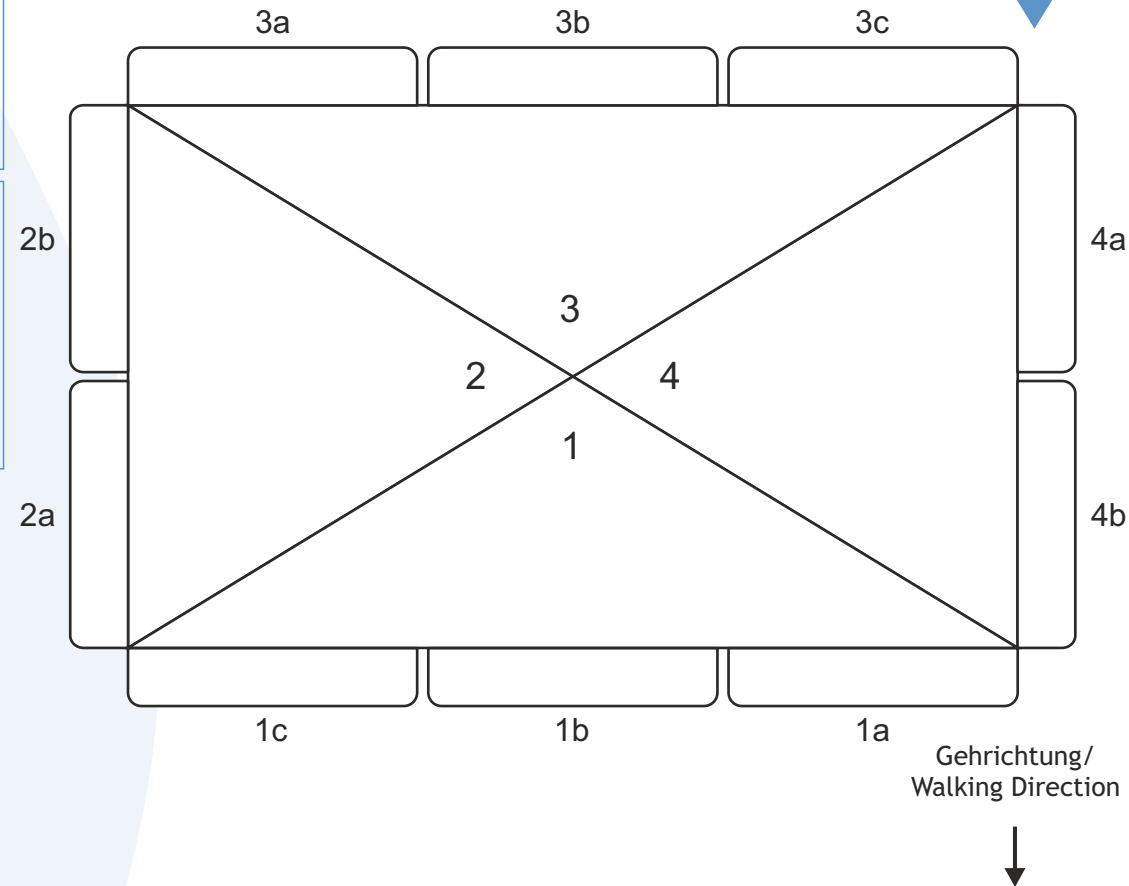

Art. 8425

Kom./Com.: XXX
Auftrag/Order: XXX
Version: 1 - Datum - Kürzel
Menge/Quantity: Stück/pcs

Bezugsfarbe/Cover colour:

Veredelung/Printing:

☐ Segment 1 Panel 1	☐ Segment 2 Panel 2	☐ Segment 3 Panel 3	☐ Segment 4 Panel 4
☐ Segment 5 Panel 5	☐ Segment 6 Panel 6	☐ Segment 7 Panel 7	☐ Segment 8 Panel 8
☐ Allover	☐ Futteral Sleeve	☐ Volant 1a	☐ Volant 1b
☐ Volant 1c	☐ Volant 2a	☐ Volant 2b	☐ Volant 3a
☐ Volant 3b	☐ Volant 3c	☐ Volant 4a	☐ Volant 4b

Hinweis/Note:

Volants sind nahtlos mit Segmenten verbunden //
Volants are seamlessly connected to the panels