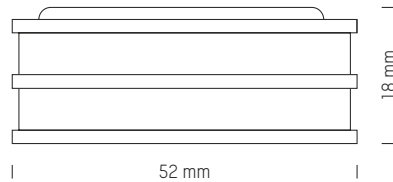

PRODUCT DETAILS

MOQ: 500 pcs.
Material: Aluminium
Packaging: 96 pcs. in carton
Delivery time: approx. 5 weeks
Printing: 4c label

Farbe / Colour

 Alu / Aluminium

ALU JAR DEODORANT ETIKETT / LABEL

PAPIERETIKETT

Gesamtdruckfläche: \varnothing 40 mm
Beschnittzugabe: 2 mm

PAPER LABEL

Total print area: \varnothing 40 mm
Trimedge: 2 mm

Datenformate
Verarbeitet werden Vector EPS Daten aus folgenden Programmen: Corel Draw X6, Adobe Illustrator CS 2, Macromedia Freehand MX. Auch Schriften sind in Pfade (Kurven) umzuwandeln.