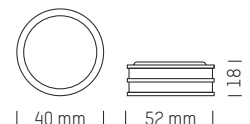

Farbe / Colour

Alu / Aluminium