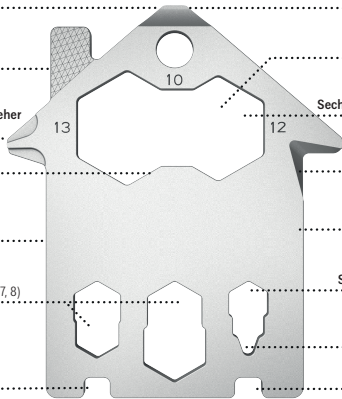

Winkelmesser

wing nut wrench

Sechskantschlüssel (10, 12, 13)

6 point wrench

Kabelzieher

cable stripper

Lineal cm

ruler cm

Sechskantschlüssel (5.5, 6)

6 point wrench

Nagelzieher

nail drawer

Speichenviertel (3.55)

spoke wrench

RX2283 Key Tool House
21 Funktionen / 21 functions

ROMINOX[®]
better living