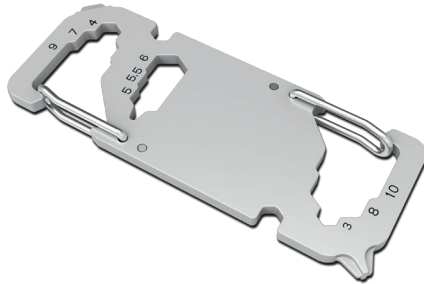

**Multifunktionswerkzeug für den Schlüsselbund:**  
 Mit diesem hochwertigen Begleiter von ROMINOX® haben Sie die wichtigsten Werkzeuge wie Schraubendreher, Lineal oder Sechskantschlüssel immer dabei – im Alltag, Büro oder auf Reisen.

**Multifunktional key tool:**  
 With this high-quality companion from ROMINOX®, you have the most important tools such as screwdrivers, rulers, or six point wrench always at hand – at home, in the office, or on the go.

## // KEY TOOL LINK

Multifunktionswerkzeug für den Schlüsselbund  
 Multifunctional key tool

20 Funktionen inkl. Beschreibung  
 20 functions incl. description

1 Stück / 1 piece  
 Material Edelstahl / stainless steel