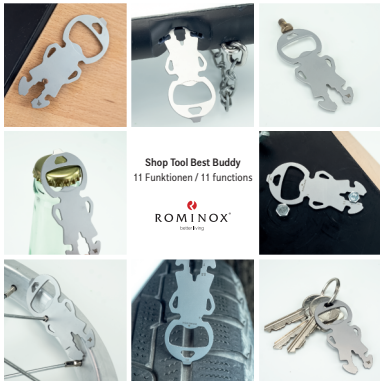

ROMINOX GmbH, Mont Royal  
D-56841 Traben-Trarbach, www.rominox.de

Edelstahl / stainless steel  
1 St. / 1 pc. | Art. ST1001

  
**ROMINOX**<sup>®</sup>  
better living

### Einkaufswagenlöser für den Schlüsselbund:

Klein, leicht und doch vielseitig, überzeugen die ROMINOX<sup>®</sup> Shop Tools im Alltag. Mit den praktischen Multifunktionswerkzeugen haben Sie die wichtigsten Funktionen immer dabei – im Alltag, Büro oder auf Reisen.

### Trolley release key for your key ring:

Small, light and yet versatile, the ROMINOX<sup>®</sup> Shop Tools are perfect for everyday life. With the practical multifunctional tools, you always have the most important functions with you – at home, in the office or on the go.

## // SHOP TOOL BEST BUDDY

Einkaufswagenlöser für den Schlüsselbund (11 Funktionen)

Trolley release key for your key ring (11 functions)

1) Einkaufswagenlöser  
einstecken /  
insert trolley release key

2) Sicherungskette  
lösen /  
release safety chain