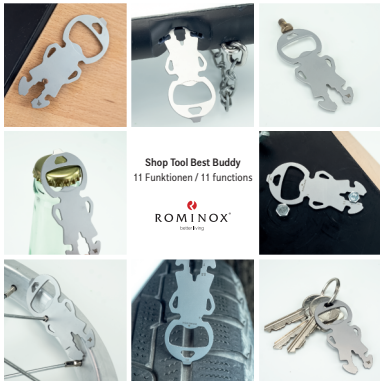

ROMINOX GmbH, Mont Royal
D-56841 Traben-Trarbach, www.rominox.de

Edelstahl / stainless steel
1 St. / 1 pc. | Art. ST1001

ROMINOX[®]
better living

KeyRefinder[®]

Fundservice / lost & found service

1. Multitool am Schlüsselbund anbringen /
attach multi-tool to your key ring
2. Gratis registrieren auf keyfinder.eu
oder QR Code scannen /
register online or scan the QR code
3. Gefundener Schlüsselbund kann weltweit
online vom Finder gemeldet werden /
found keys are reported online
4. Weltweit kostenlose Rückführung
durch keyfinder.eu* /
*keys are returned**

*nach Registrierung für 1 Jahr kostenlos /
free of charge for 1 year after registration

// SHOP TOOL BEST BUDDY

Einkaufswagenlöser für den Schlüsselbund (11 Funktionen)
Trolley release key for your key ring (11 functions)

Shop Tool Best Buddy
11 Funktionen / 11 functions

ROMINOX
best buddy

1) Einkaufswagenlöser
einstecken /
insert trolley release key

2) Sicherungskette
lösen /
release safety chain

3) Einkaufswagenlöser
direkt herausziehen /
pull out immediately

Schlitzschraubendreher

flat-tip screwdriver

Reifenprofilmesser

tire tread depth gauge

Schlüsselringöse

key ring eyelet

Flaschenöffner

bottle opener