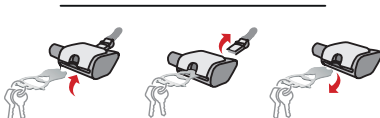

*nach Registrierung für 1 Jahr kostenlos /
free of charge for 1 year after registration

// SHOP TOOL BEST BUDDY

Einkaufswagenlöser für den Schlüsselbund (11 Funktionen)
Trolley release key for your key ring (11 functions)

Shop Tool Best Buddy
11 Funktionen / 11 functions

ROMINOX
best buddy

1) Einkaufswagenlöser
einstecken /
insert trolley release key

2) Sicherungskette
lösen /
release safety chain

3) Einkaufswagenlöser
direkt herausziehen /
pull out immediately

Schlitzschraubendreher

flat-tip screwdriver

Reifenprofilmesser

tire tread depth gauge

Schlüsselringöse

key ring eyelet

Flaschenöffner

bottle opener