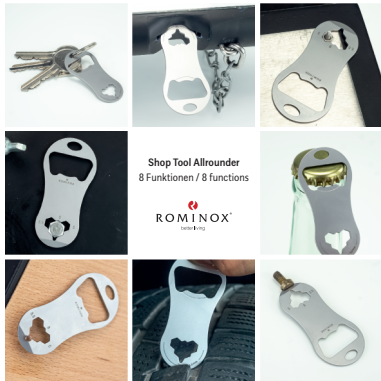

ROMINOX GmbH, Mont Royal
D-56841 Traben-Trarbach, www.rominox.de

Edelstahl / stainless steel
1 St. / 1 pc. | Art. ST1003

4 260273 269832

KeyRefinder®

Fundservice / lost & found service

1. Multitool am Schlüsselbund anbringen /
attach multi-tool to your key ring
2. Gratis registrieren auf keyfinder.eu
oder QR Code scannen /
register online or scan the QR code
3. Gefundener Schlüsselbund kann weltweit
online vom Finder gemeldet werden /
found keys are reported online
4. Weltweit kostenlose Rückführung
durch keyfinder.eu* /
*keys are returned**

*nach Registrierung für 1 Jahr kostenlos /
free of charge for 1 year after registration

Höchste
Datensicherheit
Highest data security

ROMINOX®
better living

// SHOP TOOL ALLROUNDER

Einkaufswagenlöser für den Schlüsselbund (8 Funktionen)
Trolley release key for your key ring (8 functions)

1) Einkaufswagenlöser
einstecken /
insert trolley release key

2) Sicherungskette
lösen /
release safety chain

3) Einkaufswagenlöser
direkt herausziehen /
pull out immediately

Schlüsselringöse

key ring eyelet

Flaschen-
öffner

bottle opener

Nagelzieher

nail drawer

Einkaufs-
wagenlöser

trolley key

Schlitzschraubendreher

flat-tip screwdriver