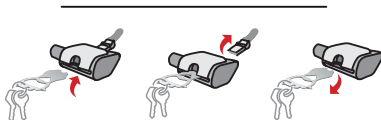

ROMINOX GmbH, Mont Royal
D-56841 Traben-Trarbach, www.rominox.de

Edelstahl / stainless steel
1 St. / 1 pc. | Art. ST1003

4 260273 269832

KeyRefinder®

Fundservice / lost & found service

1. Multitool am Schlüsselbund anbringen /
attach multi-tool to your key ring
2. Gratis registrieren auf keyfinder.eu
oder QR Code scannen /
register online or scan the QR code
3. Gefundener Schlüsselbund kann weltweit
online vom Finder gemeldet werden /
found keys are reported online
4. Weltweit kostenlose Rückführung
durch keyfinder.eu* /
*keys are returned**

*nach Registrierung für 1 Jahr kostenlos /
free of charge for 1 year after registration

Höchste
Datensicherheit
Highest data security

ROMINOX®
better living

// SHOP TOOL ALLROUNDER

Einkaufswagenlöser für den Schlüsselbund (8 Funktionen)
Trolley release key for your key ring (8 functions)

1) Einkaufswagenlöser
einstecken /
insert trolley release key

2) Sicherungskette
lösen /
release safety chain

3) Einkaufswagenlöser
direkt herausziehen /
pull out immediately

Schlüsselringöse

key ring eyelet