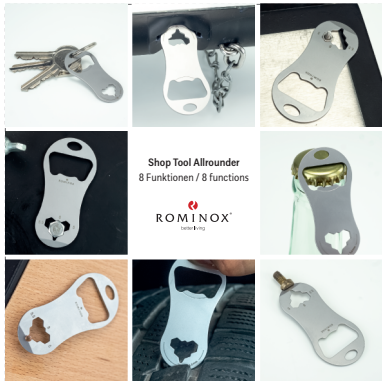

KeyRefinder®

Fundservice / lost & found service

1. Multitool am Schlüsselbund anbringen /
attach multi-tool to your key ring
2. Gratis registrieren auf keyfinder.eu
oder QR Code scannen /
register online or scan the QR code
3. Gefundener Schlüsselbund kann weltweit
online vom Finder gemeldet werden /
found keys are reported online
4. Weltweit kostenlose Rückführung
durch keyfinder.eu* /
*keys are returned**

Shop Tool Allrounder
8 Funktionen / 8 functions

ROMINOX
since 1979

1) Einkaufswagenlöser
einstecken /
insert trolley release key

2) Sicherungskette
lösen /
release safety chain

3) Einkaufswagenlöser
direkt herausziehen /
pull out immediately

--- Falzkante

Schlüsselringöse

key ring eyelet

Flaschen-
öffner

bottle opener

Nagelzieher

nail drawer

Einkaufs-
wagenlöser

trolley key

Schlitzschraubendreher

flat-tip screwdriver

Sechskant-
schlüssel (5,5,5,8)

6 point wrench

Reifenprofilmesser

tire tread depth gauge

Edelstahl / stainless steel
1 St. / 1 pc. | Art. ST1003