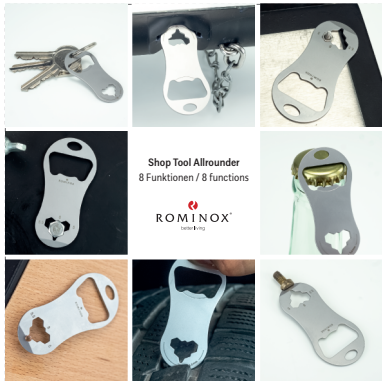

Shop Tool Allrounder
8 Funktionen / 8 functions

ROMINOX
since 1979

1) Einkaufswagenlöser
einstecken /
insert trolley release key

2) Sicherungskette
lösen /
release safety chain

3) Einkaufswagenlöser
direkt herausziehen /
pull out immediately

--- Falzkante

Schlüsselringöse

key ring eyelet

Flaschen-
öffner

bottle opener

Nagelzieher

nail drawer

Einkaufs-
wagenlöser

trolley key

Schlitzschraubendreher

flat-tip screwdriver

Sechskant-
schlüssel (5,5,5,8)
6 point wrench

Reifenprofilmesser
tire tread depth gauge

Edelstahl / stainless steel
1 St. / 1 pc. | Art. ST1003

ROMINOX GmbH, Mont Royal
D-56841 Traben-Trarbach, www.rominox.de