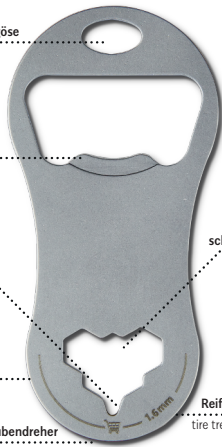

Shop Tool Allrounder
8 Funktionen / 8 functions

ROMINOX
since 1979

1) Einkaufswagenlöser
einstecken /
insert trolley release key

2) Sicherungskette
lösen /
release safety chain

3) Einkaufswagenlöser
direkt herausziehen /
pull out immediately

--- Falzkante

Schlüsselringöse

key ring eyelet

Flaschen-
öffner

bottle opener

Nagelzieher

nail drawer

Einkaufs-
wagenlöser

trolley key

Schlitzschraubendreher

flat-tip screwdriver

Sechskant-
schlüssel (5,5,5,8)
6 point wrench

Reifenprofilmesser
tire tread depth gauge

Edelstahl / stainless steel
1 St. / 1 pc. | Art. ST1003

ROMINOX GmbH, Mont Royal
D-56841 Traben-Trarbach, www.rominox.de