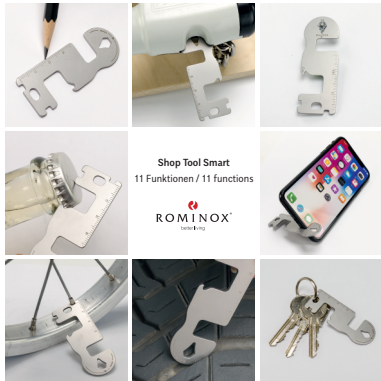

ROMINOX GmbH, Mont Royal  
D-56841 Traben-Trarbach, www.rominox.de

Edelstahl / stainless steel  
1 St. / 1 pc. | Art. ST1004

  
**ROMINOX**<sup>®</sup>  
better living

# KeyRefinder<sup>®</sup>

Fundservice / lost & found service

1. Multitool am Schlüsselbund anbringen /  
*attach multi-tool to your key ring*
2. Gratis registrieren auf [keyrefinder.eu](http://keyrefinder.eu)  
oder QR Code scannen /  
*register online or scan the QR code*
3. Gefundener Schlüsselbund kann weltweit  
online vom Finder gemeldet werden /  
*found keys are reported online*
4. Weltweit kostenlose Rückführung  
durch [keyrefinder.eu](http://keyrefinder.eu)\* /  
*keys are returned\**

## // SHOP TOOL SMART

Einkaufswagenlöser für den Schlüsselbund (11 Funktionen)  
Trolley release key for your key ring (11 functions)

1) Einkaufswagenlöser  
einstecken /  
insert trolley release key

2) Sicherungskette  
lösen /  
release safety chain