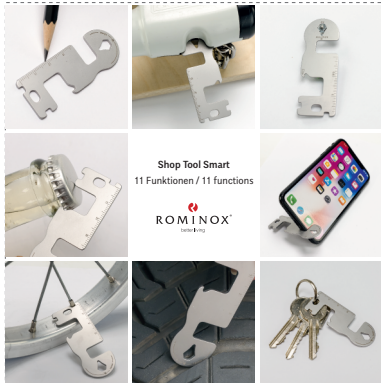

Shop Tool Smart  
11 Funktionen / 11 functions

**ROMINOX**  
batter GmbH

1) Einkaufswagenlöser  
einstecken /  
insert trolley release key

2) Sicherungskette  
lösen /  
release safety chain

3) Einkaufswagenlöser  
direkt herausziehen /  
pull out immediately

--- Falzkante

Edelstahl / stainless steel  
1 St. / 1 pc. | Art. ST1004

ROMINOX GmbH, Mont Royal  
D-56841 Traben-Trarbach, [www.rominox.de](http://www.rominox.de)