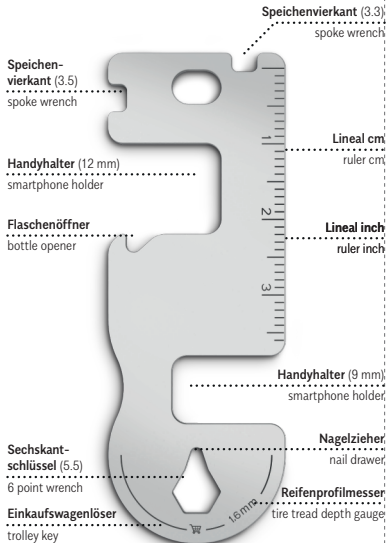

Datenformat: 118 x 91 mm | Endformat (gestanzt): 112 x 85 mm

Bitte beachten Sie unbedingt unsere Hinweise zur Veredelung und der Druckdatenerstellung:  
Please be sure to note our comments on the branding and instructions for creating print data\*:

Shop Tool Smart  
11 Funktionen / 11 functions

**ROMINOX**  
batter GmbH

1) Einkaufswagenlöser  
einstecken /  
insert trolley release key

2) Sicherungskette  
lösen /  
release safety chain

3) Einkaufswagenlöser  
direkt herausziehen /  
pull out immediately

--- Falzkante

Edelstahl / stainless steel  
1 St. / 1 pc. | Art. ST1004

ROMINOX GmbH, Mont Royal  
D-56841 Traben-Trarbach, [www.rominox.de](http://www.rominox.de)