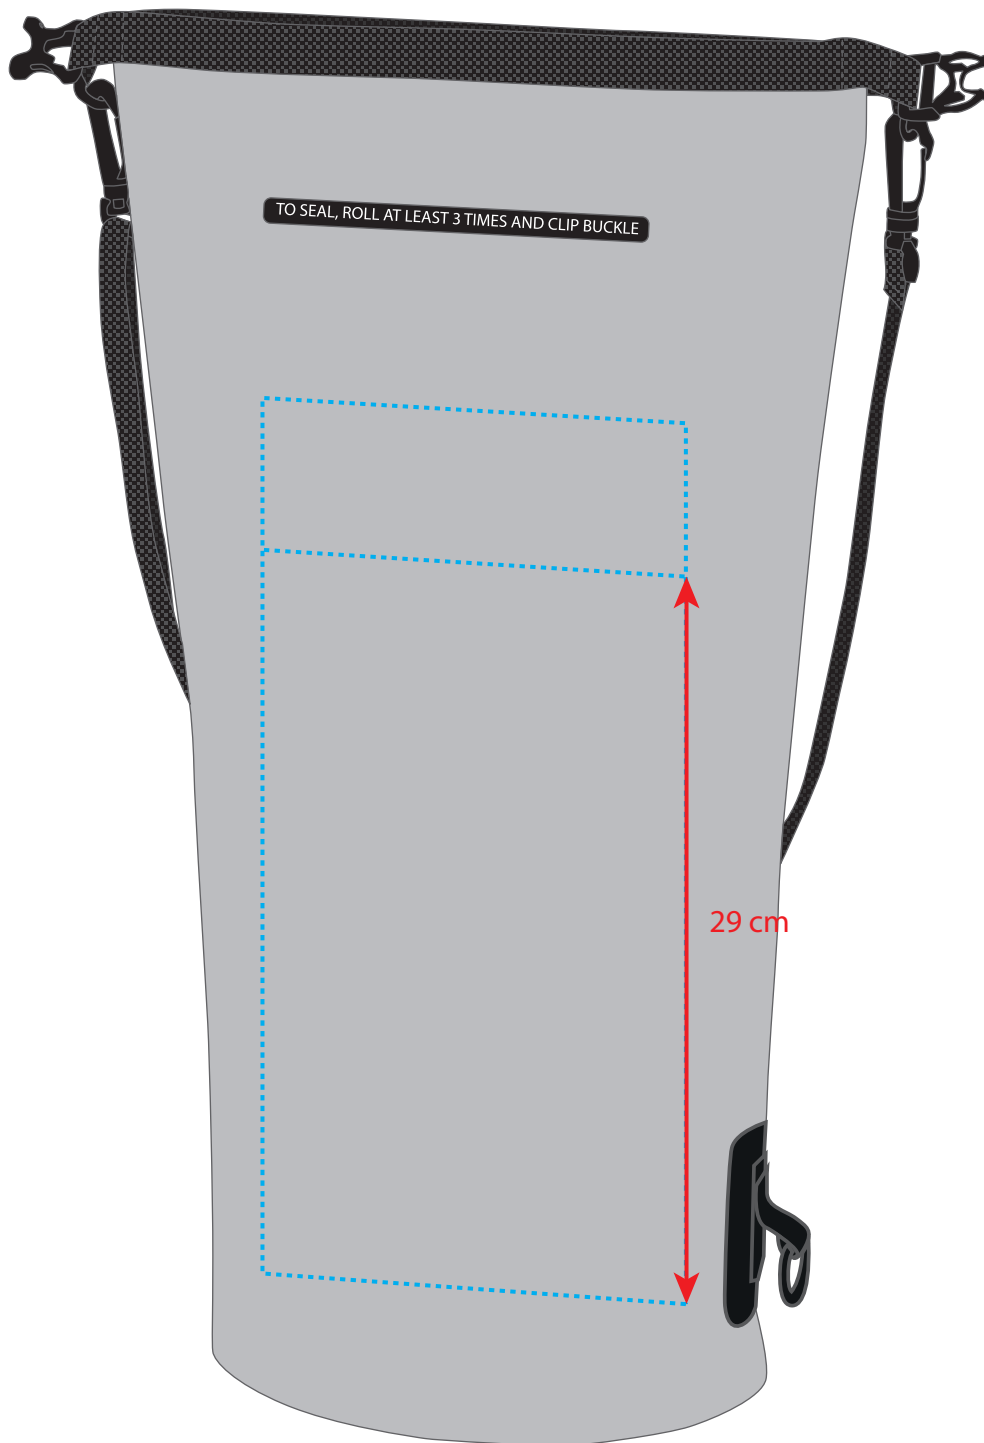

1809786 Drybag SPLASH

Fläche für Ihr Logo (B 16 cm x H 35 cm)
area for your logo (W 16 cm x H 35 cm)

Sichtbare Höhe / visible height: 29 cm

HALFAR

Taschenmaß (BxHxT) / size of the bag (WxHxD):

23 cm x 51 cm x 15 cm

Spezifikationen:

Datei als eps, pdf oder ai
Farbangaben in Pantone
maximal 6 Farben
Verläufe sind nicht möglich

Specifications:

print file as eps, pdf or ai
colour code in Pantone
at maximum 6 colours
no gradients possible