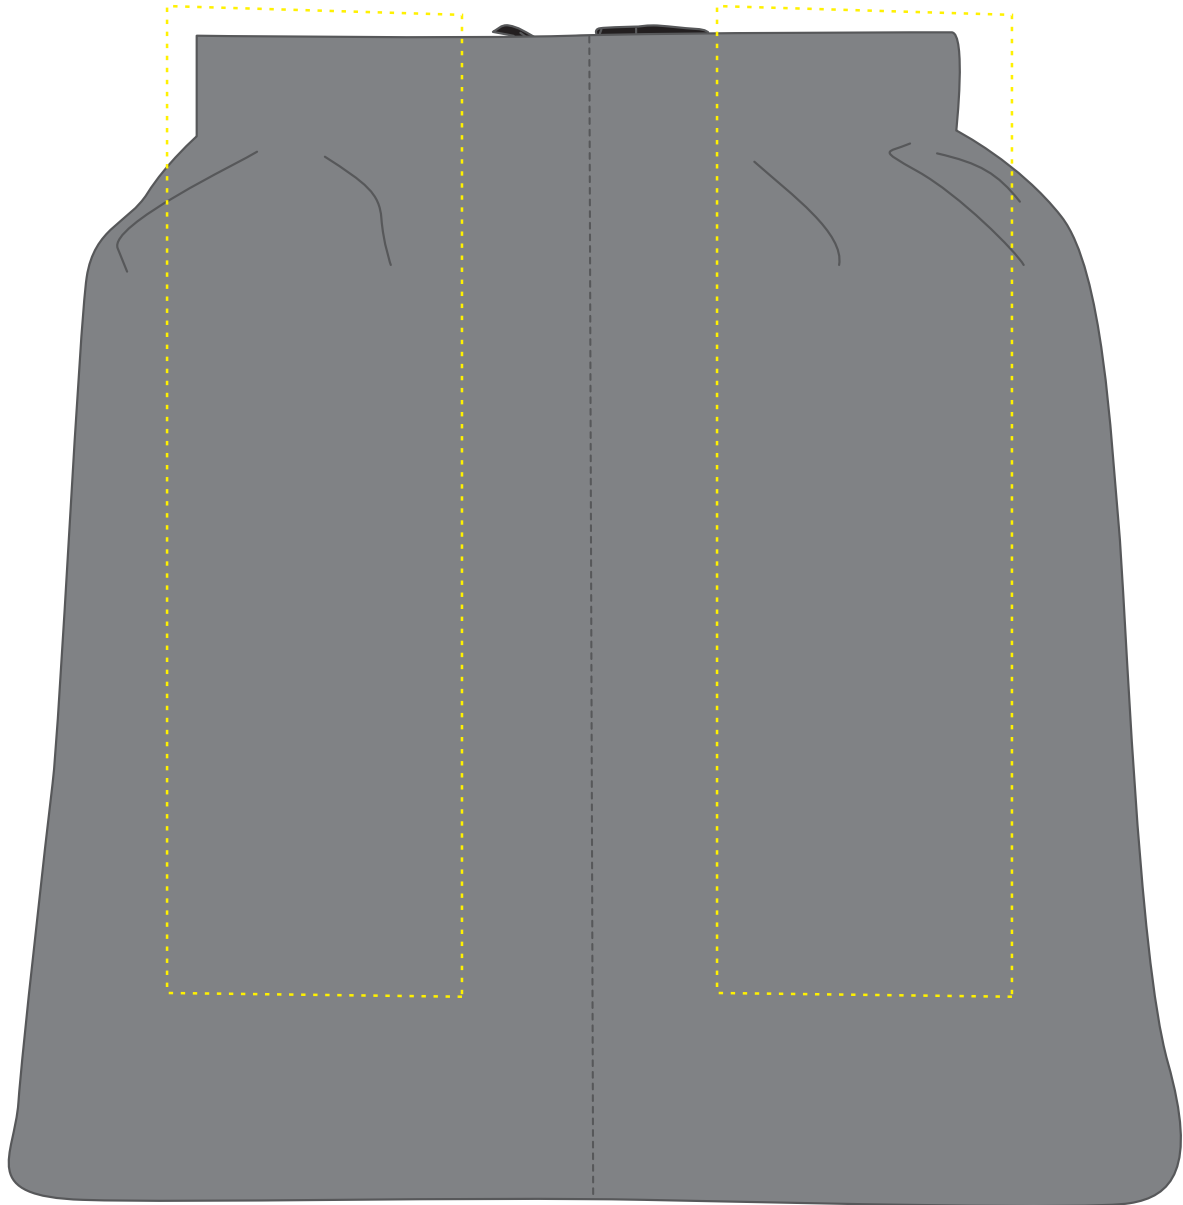

further information for graphic designer:

fonts and graphics as vectors
minimum coat thickness: 1,0 mm
black, white, gold and silver:
minimum line width from screen printing

1818028 Drybag / drybag SAFE 1.4 L

Fläche für Ihr Logo
area for your Logo

(B 5 cm x H 17 cm)
(W 5 cm x H 17 cm)

Taschenmaß (BxHxT) / size of the bag (WxHxD):

B 22 x H 25

Achtung!

Die Werbeflächen können variieren. In Ausnahmefällen sind auch größere Flächen möglich. Bitte sprechen Sie uns an!