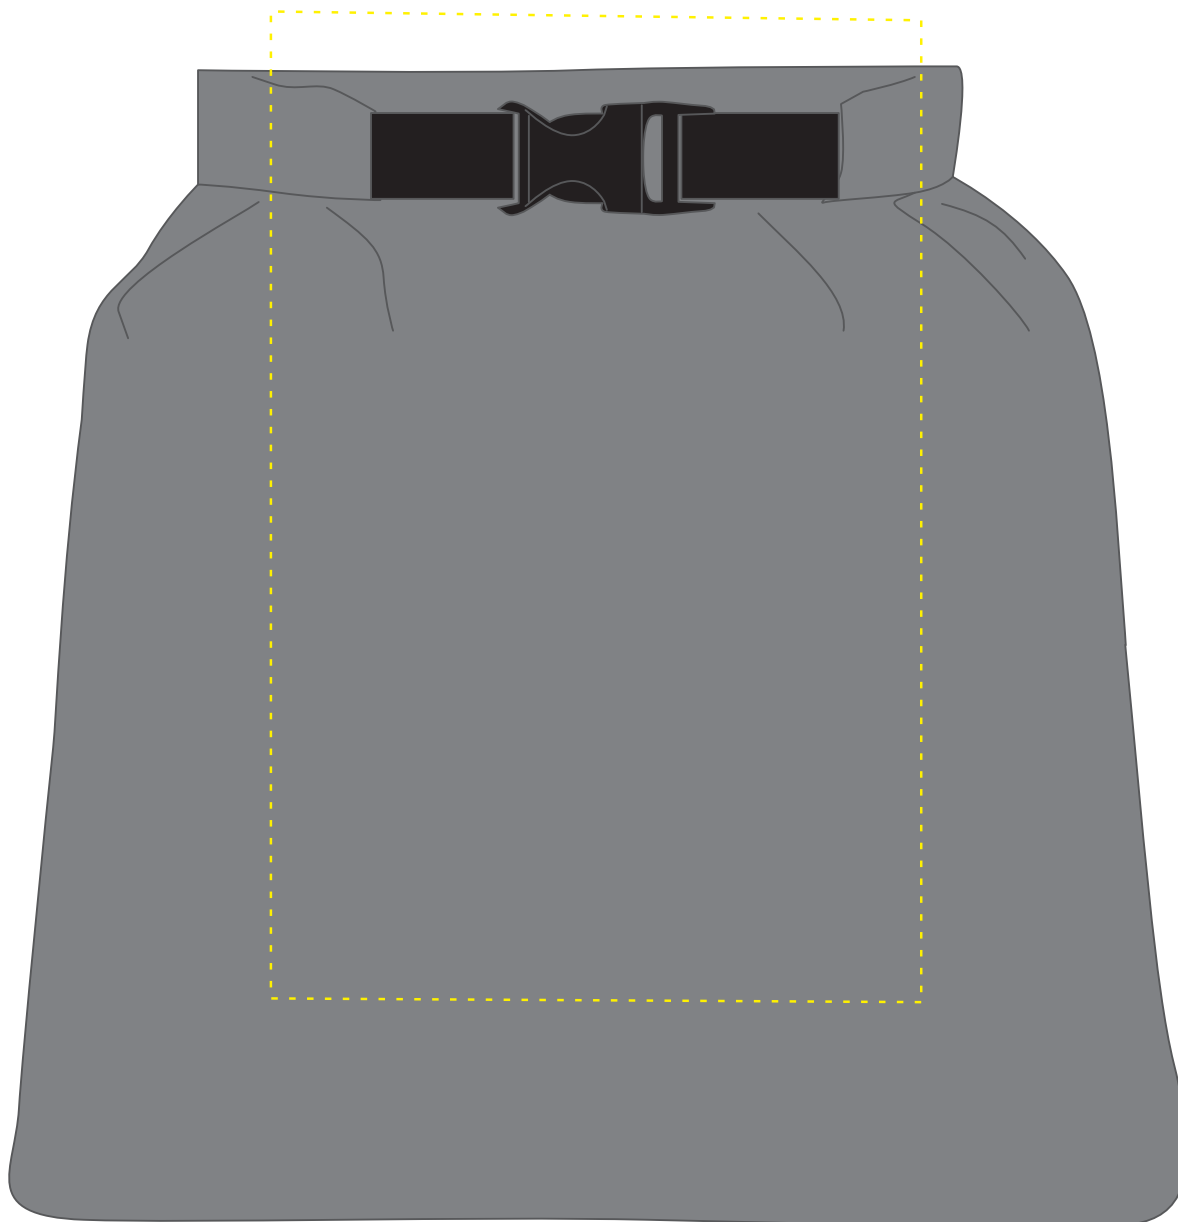

1818028 Drybag / drybag SAFE 1.4 L

Fläche für Ihr Logo
area for your Logo

(B 11 cm x H 17 cm)
(W 11 cm x H 17 cm)

Taschenmaß (BxHxT) / size of the bag (WxHxD):

B 22 x H 25

Achtung!

Die Werbeflächen können variieren. In Ausnahmefällen sind auch größere Flächen möglich. Bitte sprechen Sie uns an!

further information for graphic designer:

fonts and graphics as vectors
minimum coat thickness: 1,0 mm
black, white, gold and silver:
minimum line width from screen printing

1818028 Drybag / drybag SAFE 1.4 L

Fläche für Ihr Logo
area for your Logo

(B 5 cm x H 17 cm)
(W 5 cm x H 17 cm)

Taschenmaß (BxHxT) / size of the bag (WxHxD):

B 22 x H 25

Achtung!

Die Werbeflächen können variieren. In Ausnahmefällen sind auch größere Flächen möglich. Bitte sprechen Sie uns an!