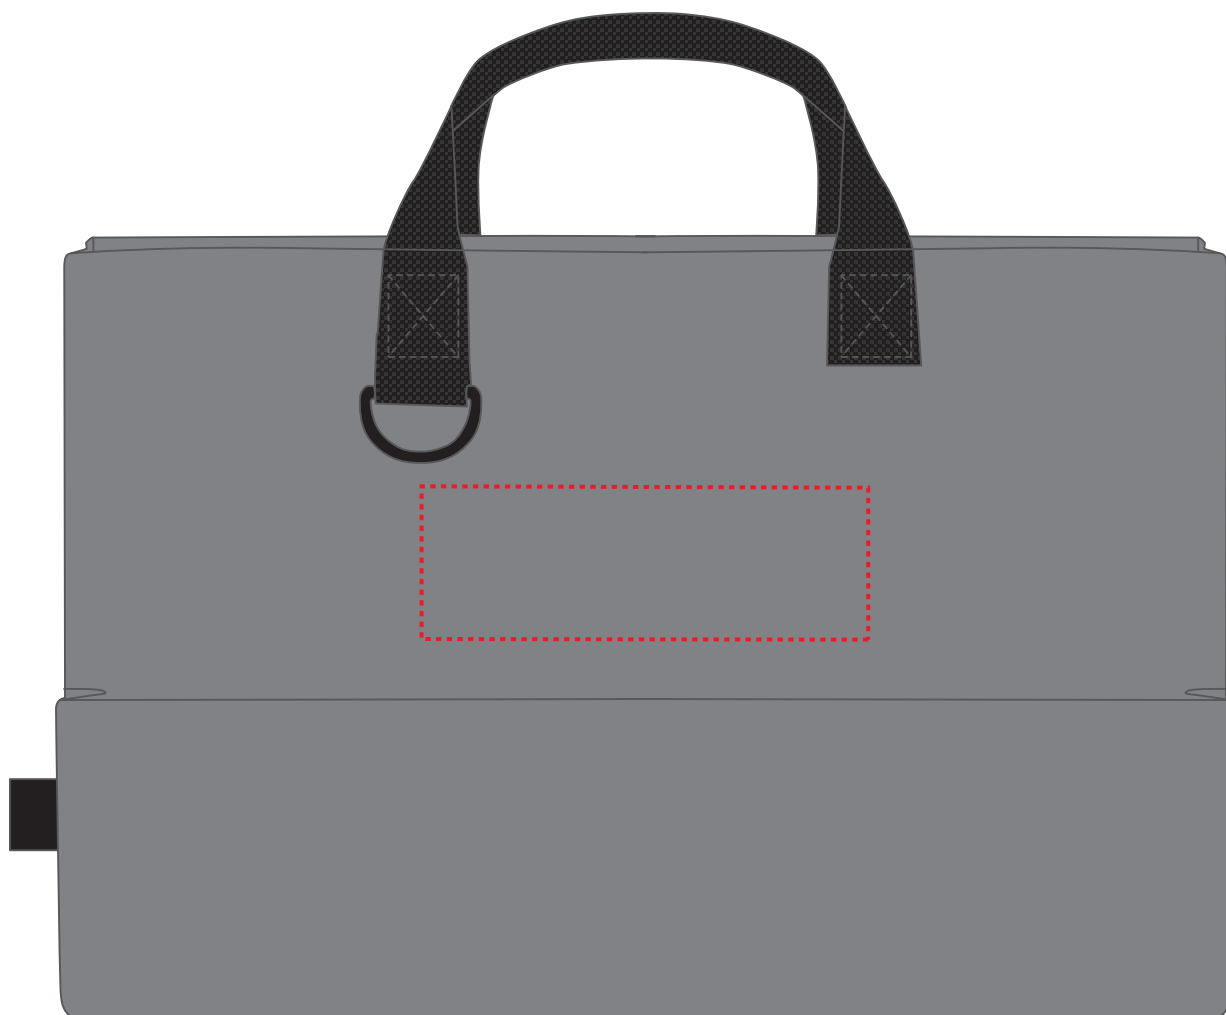

1818044 Inlay / inlay MODERNCLASSIC

Fläche für Ihr Logo
area for your Logo

(B 7,5 cm x H 4,5 cm)
(W 7,5 cm x H 4,5 cm)

Taschenmaß (BxHxT) / size of the bag (WxHxD):

32,5 cm x 21 cm x 14 cm

Achtung!

Die Werbeflächen können variieren. In Ausnahmefällen sind auch größere Flächen möglich. Bitte sprechen Sie uns an!

Taschenmaß (BxHxT) / size of the bag (WxHxD):

32,5 cm x 21 cm x 14 cm

Achtung!

Die Werbeflächen können variieren. In Ausnahmefällen sind auch größere Flächen möglich. Bitte sprechen Sie uns an!

Attention!