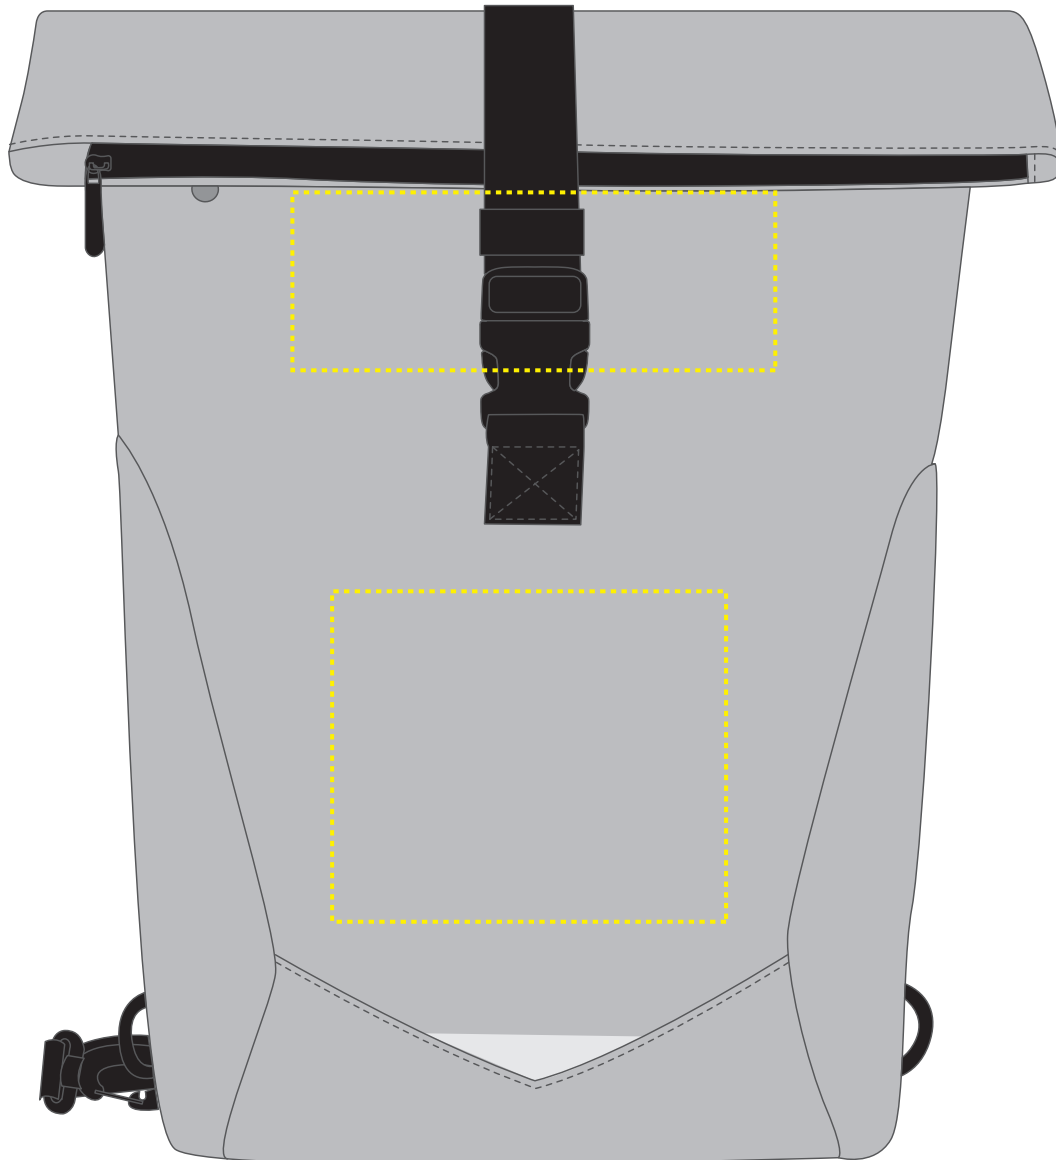

# 1818063 Fahrradricksack ORBIT

Fläche für Ihr Logo

(B 15,5 cm x H 13 cm), (B 16 cm x H 8 cm)

area for your Logo

(W 15,5 cm x H 13 cm), (B 16 cm x H 8 cm)

Taschenmaß (BxHxT) / size of the bag (WxHxD):

30 cm x 44,5 cm x 17 cm