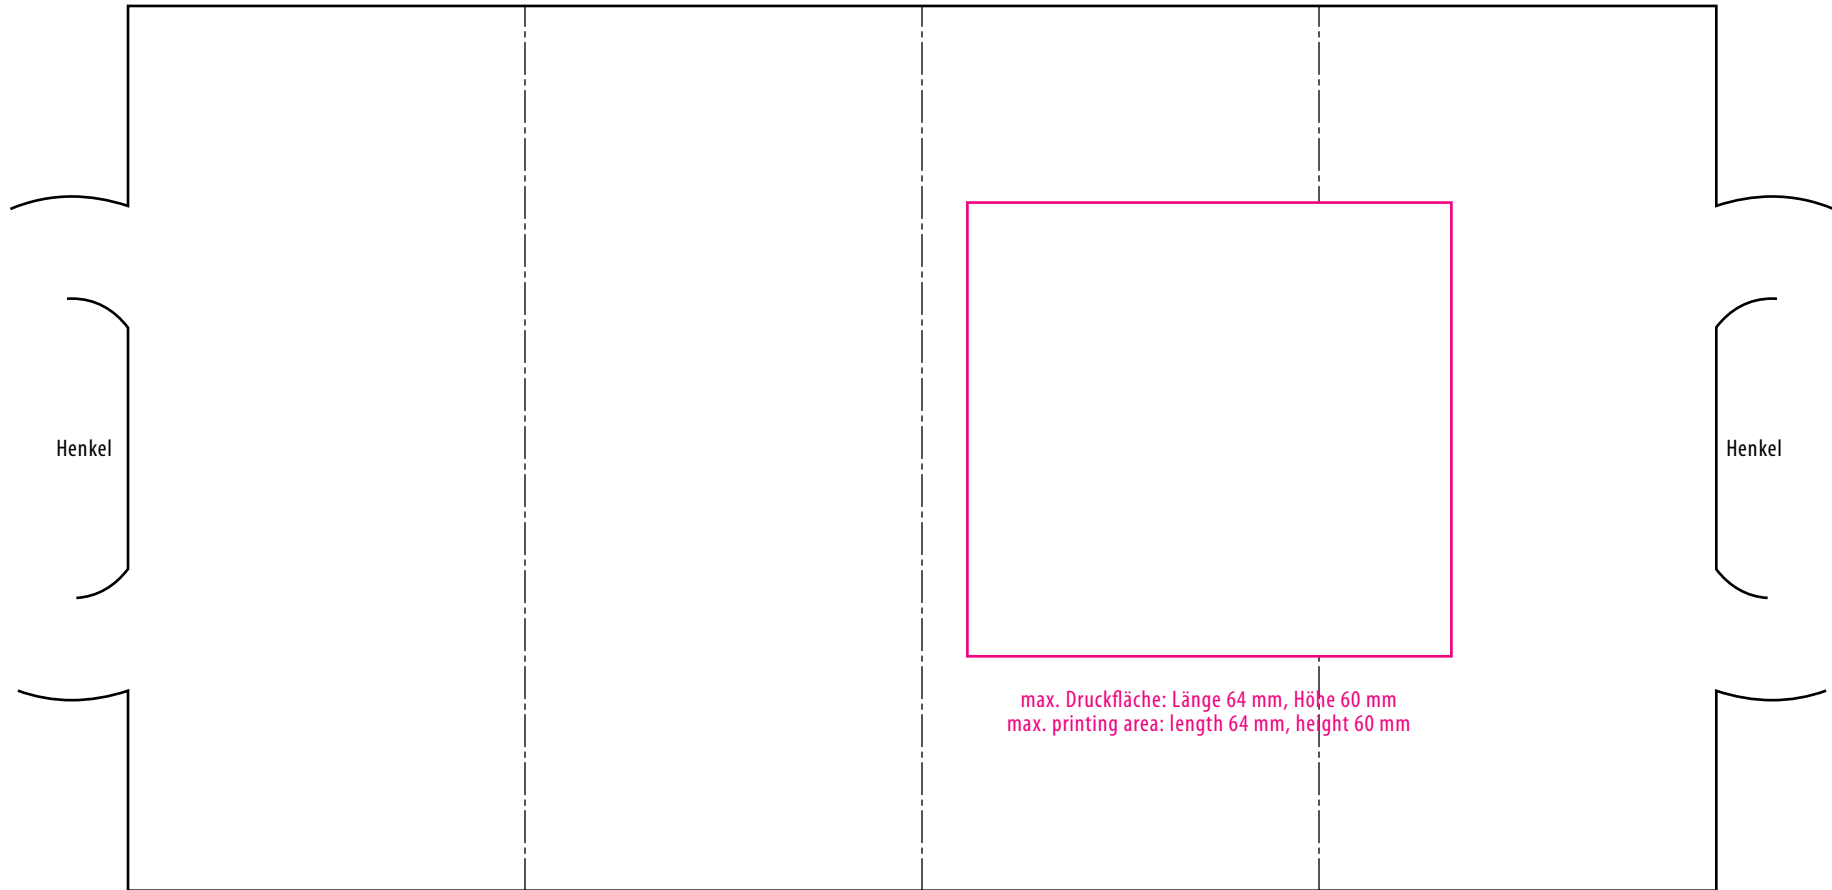

02-07-24

max. Druckfläche: Länge 64 mm, Höhe 60 mm  
max. printing area: length 64 mm, height 60 mm

Mitte gegenüber Henkel  
handle position opposite

Maßpfeil = 50 mm  
Größenabweichungen bei Ausdruck möglich