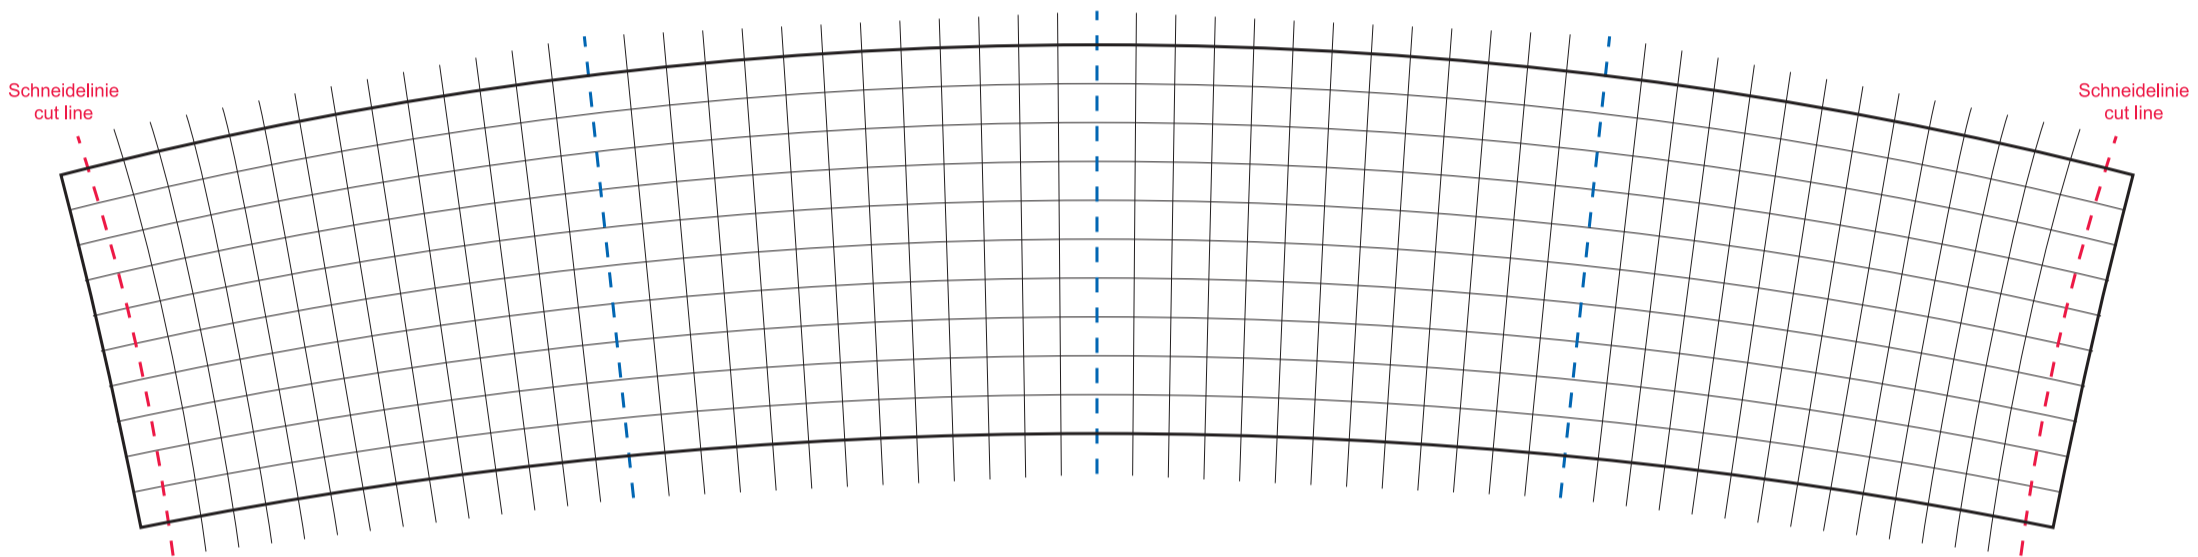

Abwicklung/ template

Typ/ type: KC157

Größe/ printing area: Verschiedenes/ Multiple

Information/ information: sz (Freigabe rk 20.05.09)

Maße/ dimensions:

Innenbild/ Inside print

Gesamtlänge/ length total = 80,2 mm Höhe/ height = 25,0 mm

Bild bei Dekoration am Mundrand anlegen/ The templates are to design at the seam of the mug

Innenbild geschlossen/ Inside print closed

Gesamtlänge/ length total = 274,0 mm Höhe/ height = 51,4 mm

Bild bei Dekoration am Mundrand anlegen/ The templates are to design at the seam of the mug

Innenbild geschlossen/ Inside print closed

Gesamtlänge/ length total = 270,4 mm Höhe/ height = 30,0 mm

Bild bei Dekoration am Mundrand anlegen/ The templates are to design at the seam of the mug

Henkelbild/ Handle print

Gesamtlänge/ length total = 117,5 mm Breite/ width = 16,2 mm

Ansicht von oben/
view from top

Ansicht von Seite/
view from side

Ansicht von unten/
view from below