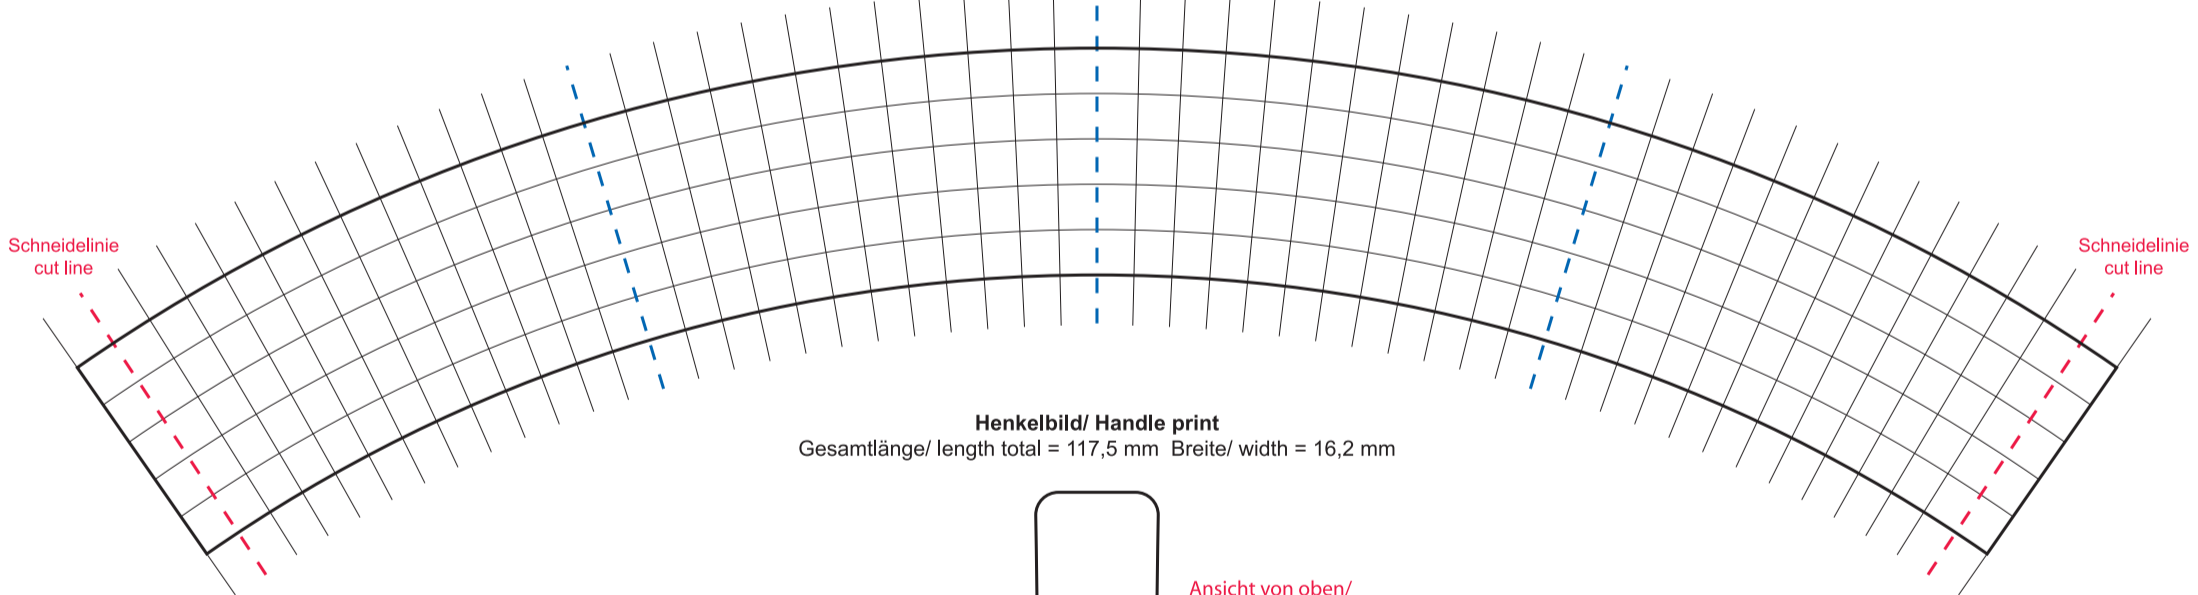

Abwicklung/ template

Typ/ type: KC157

Größe/ printing area: Verschiedenes/ Multiple

Information/ information: sz (Freigabe rk 20.05.09)

Maße/ dimensions:

Innenbild/ Inside print

Gesamtlänge/ length total = 80,2 mm Höhe/ height = 25,0 mm

Bild bei Dekoration am Mundrand anlegen/ The templates are to design at the seam of the mug

Innenbild geschlossen/ Inside print closed

Gesamtlänge/ length total = 274,0 mm Höhe/ height = 51,4 mm

Bild bei Dekoration am Mundrand anlegen/ The templates are to design at the seam of the mug

Innenbild geschlossen/ Inside print closed

Gesamtlänge/ length total = 270,4 mm Höhe/ height = 30,0 mm

Bild bei Dekoration am Mundrand anlegen/ The templates are to design at the seam of the mug

Henkelbild/ Handle print

Gesamtlänge/ length total = 117,5 mm Breite/ width = 16,2 mm

Ansicht von oben/
view from top

Ansicht von Seite/
view from side

Ansicht von unten/
view from below