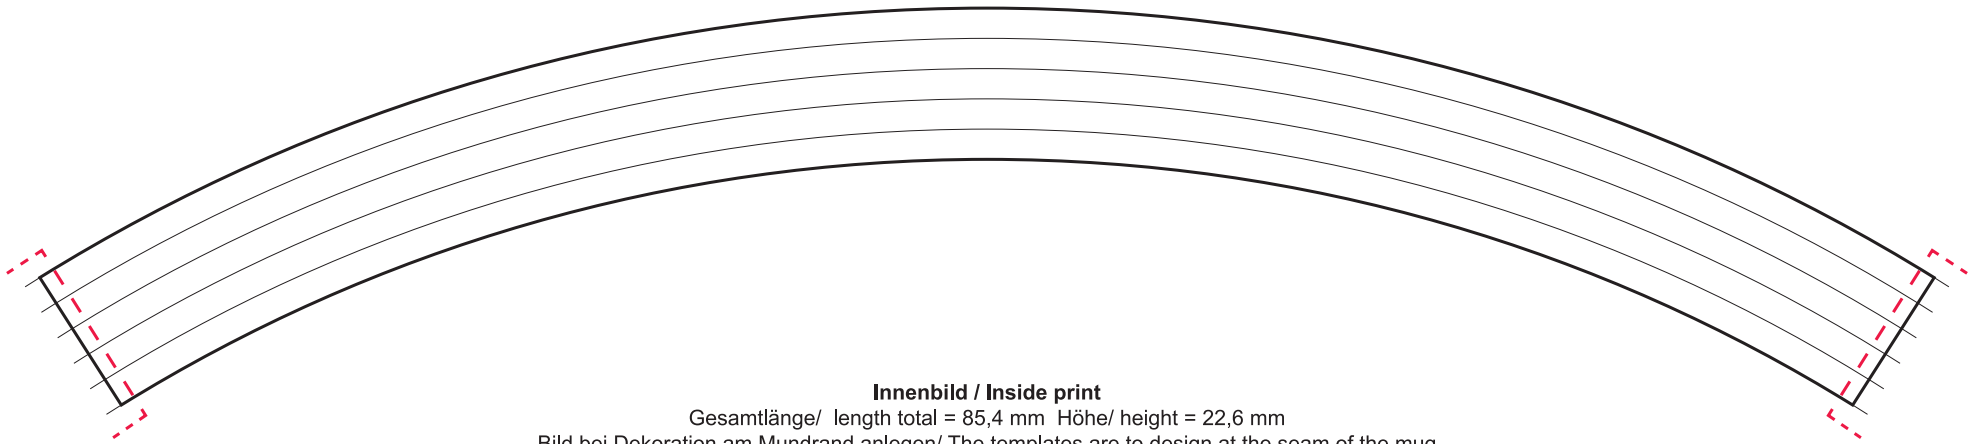

Abwicklung/ template

Typ/ type: KC330 (USA Big Mug)

Größe/ printing area: Verschiedenes/ Multiple

Information/ information: sz (Freigabe rk 22.09.11)

Maße/ dimensions:

Innenbild geschlossen / Inside print closed

Gesamtlänge/ length total = 250,5 mm Höhe/ height = 20,0 mm

Bild bei Dekoration am Mundrand anlegen/ The templates are to design at the seam of the mug

Innenbild / Inside print

Gesamtlänge/ length total = 85,4 mm Höhe/ height = 22,6 mm

Bild bei Dekoration am Mundrand anlegen/ The templates are to design at the seam of the mug

Henkelbild / Handle print

Gesamtlänge/ length total = 112,4 mm Höhe/ height = 15,0 mm