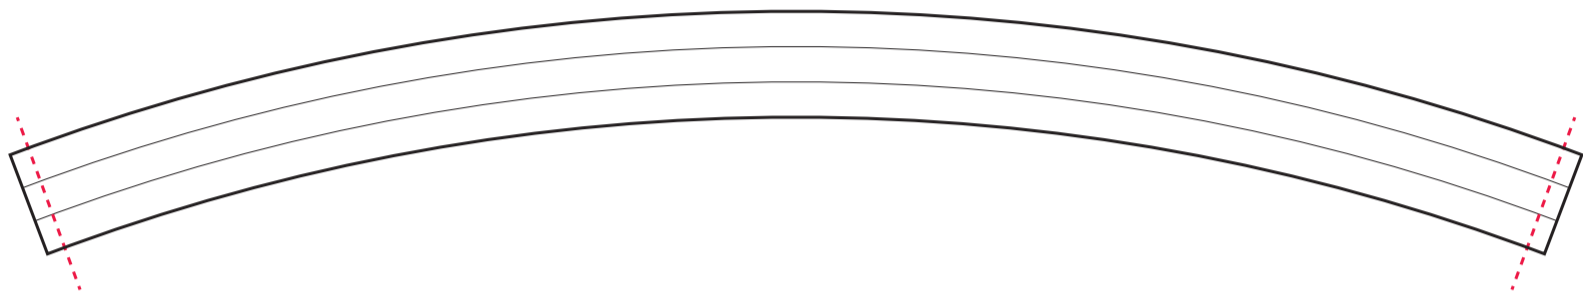

**Abwicklung/ template**

Typ/ type: **KC3**

Größe/ printing area: **Verschiedenes/ Multiple**

Information/ information: **rs**

Maße/ dimensions:

**Innenband geschlossen/ Inside band, closed**

Gesamtlänge/ length total = 207,8 mm Höhe/ height = 14,0 mm

Bild bei Dekoration am Mundrand anlegen/ The templates are to design at the seam of the mug

**Innenbild geschlossen/ Inside print, closed**

Gesamtlänge/ length total = 199,4 mm Höhe/ height = 24,9 mm

Bild bei Dekoration am Mundrand anlegen/ The templates are to design at the seam of the mug

**Innenbild/ Inside print**

Gesamtlänge/ length total = 85,4 mm Höhe/ height = 22,6 mm

Bild bei Dekoration am Mundrand anlegen/ The templates are to design at the seam of the mug

**Henkel/ handle**

Gesamtlänge/ length total = 113,0 mm Breite/ width = 8,4 mm