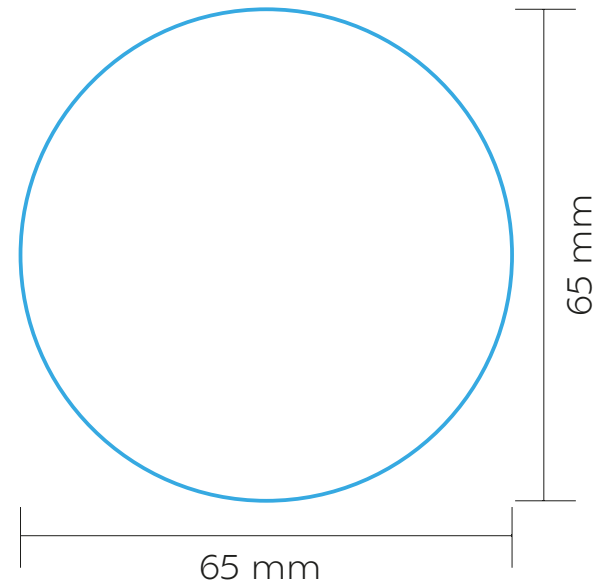

60 mm

200 mm

SCALE: 1:1

PRINT AREA

AMG002

EBRO

DRINKWARE | MUG

MG04

LID

LASER

MAX. COLOUR PRINT: 1 colour

SCALE: 1:1

PRINT AREA 

AMG002

EBRO

DRINKWARE | MUG

MG09

BOTTOM 2

LASER

MAX. COLOUR PRINT: 1

SCALE: 1:1

PRINT AREA 