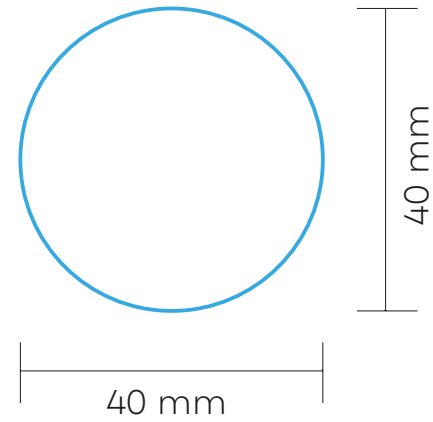

60 mm

200 mm

SCALE: 1:1

PRINT AREA

AMG002

EBRO

DRINKWARE | MUG

MG04

LID

LASER

MAX. COLOUR PRINT: 1 colour

SCALE: 1:1

PRINT AREA 

AMG002

EBRO

DRINKWARE | MUG

MG09

BOTTOM 2

LASER

MAX. COLOUR PRINT: 1

SCALE: 1:1

PRINT AREA 